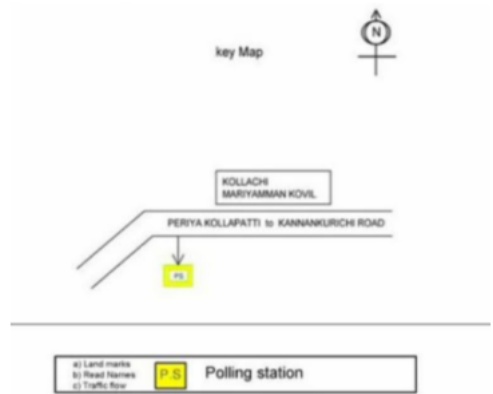

Google Map View

Polling Station Building Front View

Polling Station Front View

Cad View

Key MAP View

1 பெயர் : கீதாலட்சுமி - கணவர் பெயர்: மேகநாதன் - வீட்டு எண் : 1-45 வயது : 38 பாலினம் : பெண் Photo is available	AWP1380211	2 பெயர் : ஜெயவீரன் - தந்தையின் பெயர்: சுந்தரம் - வீட்டு எண் : 3 வயது : 69 பாலினம் : ஆண் Photo is available	AWP1154624	3 பெயர் : சாந்தி - கணவர் பெயர்: ஜெயவீரன் - வீட்டு எண் : 3 வயது : 69 பாலினம் : பெண் Photo is available	AWP1154640
4 பெயர் : மோகனகிருஷ்ணன் - தந்தையின் பெயர்: தசரதன் - வீட்டு எண் : 3 வயது : 55 பாலினம் : ஆண் Photo is available	AWP1154590	5 பெயர் : யோகசித்ரா - கணவர் பெயர்: மோகனகிருஷ்ணன் - வீட்டு எண் : 3 வயது : 48 பாலினம் : பெண் Photo is available	AWP1154707	6 பெயர் : சிவகாமி - கணவர் பெயர்: ரவீந்திரன் - வீட்டு எண் : 3-41-B வயது : 55 பாலினம் : பெண் Photo is available	AWP0618983
7 பெயர் : வசந்தகுமார் - தந்தையின் பெயர்: பழனிசாமி - வீட்டு எண் : 3-44-47 வயது : 31 பாலினம் : ஆண் Photo is available	AWP1307677	8 பெயர் : சஹநாஸ்பேகம் - கணவர் பெயர்: வியாகத் அலிகான் - வீட்டு எண் : 3-47 வயது : 63 பாலினம் : பெண் Photo is available	AWP0619619	9 பெயர் : சலீம்கான் - தந்தையின் பெயர்: வியாகத் அலிகான் - வீட்டு எண் : 3-47 வயது : 42 பாலினம் : ஆண் Photo is available	AWP0619437
10 பெயர் : கலீல்கான் - தந்தையின் பெயர்: வியாகத் அலிகான் - வீட்டு எண் : 3-47 வயது : 41 பாலினம் : ஆண் Photo is available	AWP0619106	11 பெயர் : பூநீ தேசிகா தந்தையின் பெயர்: ஜெகநாதன் வீட்டு எண் : 3/47 வயது : 21 பாலினம் : பெண் Photo is available	AWP2472223	12 பெயர் : இளையபெருமான் - தந்தையின் பெயர்: தசரதன் - வீட்டு எண் : 3-47A வயது : 59 பாலினம் : ஆண் Photo is available	LVY2333284
13 பெயர் : கோகுலவர்மா தந்தையின் பெயர்: மோகனகிருஷ்ணன் வீட்டு எண் : 3/52 வயது : 20 பாலினம் : ஆண் Photo is available	AWP2539831	14 பெயர் : ராமசாமி இதரர் பெயர்: சதீஷ் வீட்டு எண் : 3/52எஸ் வயது : 78 பாலினம் : ஆண் Photo is available	AWP2172765	15 பெயர் : தனலக்ஷ்மி கணவர் பெயர்: நல்லதம்பி வீட்டு எண் : 3/52எஸ் வயது : 63 பாலினம் : பெண் Photo is available	AWP1492388
16 பெயர் : சதீஷ் - தந்தையின் பெயர்: ராமசாமி - வீட்டு எண் : 3-52C வயது : 52 பாலினம் : ஆண் Photo is available	AWP0787291	17 பெயர் : மேகலா கணவர் பெயர்: இளங்கோவன் வீட்டு எண் : 3/52எஸ் வயது : 34 பாலினம் : பெண் Photo is available	AWP1492537	18 பெயர் : இளங்கோவன் தந்தையின் பெயர்: நல்லதம்பி வீட்டு எண் : 3/52/c வயது : 42 பாலினம் : ஆண் Photo is available	AWP1492461
19 பெயர் : செந்தில்குமார் - தந்தையின் பெயர்: துரைசாமி - வீட்டு எண் : 3/54-1 வயது : 56 பாலினம் : ஆண் Photo is available	LVY4269742	20 பெயர் : வெண்ணிலா - கணவர் பெயர்: செந்தில்குமார் - வீட்டு எண் : 3/54-1 வயது : 54 பாலினம் : பெண் Photo is available	JFM1046259	21 பெயர் : சாய்ஹரிஸ் தந்தையின் பெயர்: செந்தில் குமரன் வீட்டு எண் : 3/54-1 வயது : 27 பாலினம் : ஆண் Photo is available	AWP2217743
22 பெயர் : ஹனிஸ்ஷ தந்தையின் பெயர்: செந்தில் குமரன் வீட்டு எண் : 3/54-1 வயது : 23 பாலினம் : பெண் Photo is available	AWP2217727	23 பெயர் : அஸ்வினராஜ் தந்தையின் பெயர்: அமுல்ராஜ் வீட்டு எண் : 3/54/5 வயது : 20 பாலினம் : ஆண் Photo is available	AWP2462471	24 பெயர் : விக்டர் தந்தையின் பெயர்: ஜெயவீரன் வீட்டு எண் : 3/54-10 வயது : 44 பாலினம் : ஆண் Photo is available	AWP2604098
25 பெயர் : அனித்தா கணவர் பெயர்: விக்டர் வீட்டு எண் : 3/54-10 வயது : 41 பாலினம் : பெண் Photo is available	AWP2601920	26 பெயர் : குயின் சூலமைட் கணவர் பெயர்: ராஜ் வீட்டு எண் : 3/54/10 வயது : 34 பாலினம் : பெண் Photo is available	AWP2602373	27 பெயர் : பிரகாஷ் தந்தையின் பெயர்: பழனிசாமி வீட்டு எண் : 3/61-பி வயது : 26 பாலினம் : ஆண் Photo is available	AWP1584051
28 பெயர் : ரமேஷ் தந்தையின் பெயர்: கோபால் வீட்டு எண் : 3-61ஏஃப வயது : 24 பாலினம் : ஆண் Photo is available	AWP2242790	29 பெயர் : ரமேஷ் எம் பி எஸ் தந்தையின் பெயர்: சுப்ரமணியம் வீட்டு எண் : 3/145 வயது : 58 பாலினம் : ஆண் Photo is available	AWP2213262	30 பெயர் : பாவனா கணவர் பெயர்: சிவா வீட்டு எண் : 3/147 வயது : 35 பாலினம் : பெண் Photo is available	AWP1495936