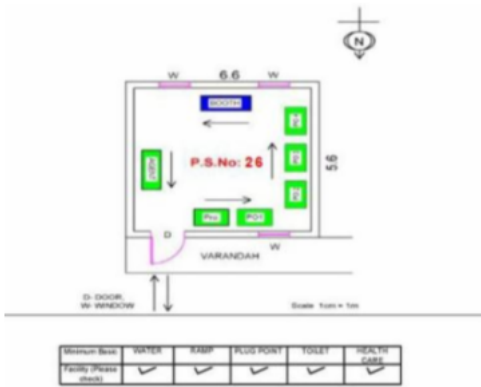

Google Map View

Polling Station Building Front View

Polling Station Front View

Cad View

Key MAP View

1 பெயர் : கீதாலட்சுமி - கணவர் பெயர்: மேகநாதன் - வீட்டு எண் : 1-45 வயது : 38 பாலினம் : பெண் Photo is available	AWP1380211	2 பெயர் : ஜெயவீரன் - தந்தையின் பெயர்: சுந்தரம் - வீட்டு எண் : 3 வயது : 69 பாலினம் : ஆண் Photo is available	AWP1154624	3 பெயர் : சாந்தி - கணவர் பெயர்: ஜெயவீரன் - வீட்டு எண் : 3 வயது : 69 பாலினம் : பெண் Photo is available	AWP1154640
4 பெயர் : மோகனகிருஷ்ணன் - தந்தையின் பெயர்: தசரதன் - வீட்டு எண் : 3 வயது : 55 பாலினம் : ஆண் Photo is available	AWP1154590	5 பெயர் : யோகசித்ரா - கணவர் பெயர்: மோகனகிருஷ்ணன் - வீட்டு எண் : 3 வயது : 48 பாலினம் : பெண் Photo is available	AWP1154707	6 பெயர் : சிவகாமி - கணவர் பெயர்: ரவீந்திரன் - வீட்டு எண் : 3-41-B வயது : 55 பாலினம் : பெண் Photo is available	AWP0618983
7 பெயர் : வசந்தகுமார் - தந்தையின் பெயர்: பழனிசாமி - வீட்டு எண் : 3-44-47 வயது : 31 பாலினம் : ஆண் Photo is available	AWP1307677	8 பெயர் : சஹநாஸ்பேகம் - கணவர் பெயர்: வியாகத் அலிகான் - வீட்டு எண் : 3-47 வயது : 63 பாலினம் : பெண் Photo is available	AWP0619619	9 பெயர் : சலீம்கான் - தந்தையின் பெயர்: வியாகத் அலிகான் - வீட்டு எண் : 3-47 வயது : 42 பாலினம் : ஆண் Photo is available	AWP0619437
10 பெயர் : கலீல்கான் - தந்தையின் பெயர்: வியாகத் அலிகான் - வீட்டு எண் : 3-47 வயது : 41 பாலினம் : ஆண் Photo is available	AWP0619106	11 பெயர் : பூநீ தேசிகா தந்தையின் பெயர்: ஜெகநாதன் வீட்டு எண் : 3/47 வயது : 21 பாலினம் : பெண் Photo is available	AWP2472223	12 பெயர் : இளையபெருமான் - தந்தையின் பெயர்: தசரதன் - வீட்டு எண் : 3-47A வயது : 59 பாலினம் : ஆண் Photo is available	LVY2333284
13 பெயர் : கோகுலவர்மா தந்தையின் பெயர்: மோகனகிருஷ்ணன் வீட்டு எண் : 3/52 வயது : 20 பாலினம் : ஆண் Photo is available	AWP2539831	14 பெயர் : ராமசாமி இதரர் பெயர்: சதீஷ் வீட்டு எண் : 3/52எஸ் வயது : 78 பாலினம் : ஆண் Photo is available	AWP2172765	15 பெயர் : தனலக்ஷ்மி கணவர் பெயர்: நல்லதம்பி வீட்டு எண் : 3/52எஸ் வயது : 63 பாலினம் : பெண் Photo is available	AWP1492388
16 பெயர் : சதீஷ் - தந்தையின் பெயர்: ராமசாமி - வீட்டு எண் : 3-52C வயது : 52 பாலினம் : ஆண் Photo is available	AWP0787291	17 பெயர் : மேகலா கணவர் பெயர்: இளங்கோவன் வீட்டு எண் : 3/52எஸ் வயது : 34 பாலினம் : பெண் Photo is available	AWP1492537	18 பெயர் : இளங்கோவன் தந்தையின் பெயர்: நல்லதம்பி வீட்டு எண் : 3/52/c வயது : 42 பாலினம் : ஆண் Photo is available	AWP1492461
19 பெயர் : செந்தில்குமார் - தந்தையின் பெயர்: துரைசாமி - வீட்டு எண் : 3/54-1 வயது : 56 பாலினம் : ஆண் Photo is available	LVY4269742	20 பெயர் : வெண்ணிலா - கணவர் பெயர்: செந்தில்குமார் - வீட்டு எண் : 3/54-1 வயது : 54 பாலினம் : பெண் Photo is available	JFM1046259	21 பெயர் : சாய்ஹரிஸ் தந்தையின் பெயர்: செந்தில் குமரன் வீட்டு எண் : 3/54-1 வயது : 27 பாலினம் : ஆண் Photo is available	AWP2217743
22 பெயர் : ஹனிஸ்ஷ தந்தையின் பெயர்: செந்தில் குமரன் வீட்டு எண் : 3/54-1 வயது : 23 பாலினம் : பெண் Photo is available	AWP2217727	23 பெயர் : அஸ்வினராஜ் தந்தையின் பெயர்: அமுல்ராஜ் வீட்டு எண் : 3/54/5 வயது : 20 பாலினம் : ஆண் Photo is available	AWP2462471	24 பெயர் : விக்டர் தந்தையின் பெயர்: ஜெயவீரன் வீட்டு எண் : 3/54-10 வயது : 44 பாலினம் : ஆண் Photo is available	AWP2604098
25 பெயர் : அனித்தா கணவர் பெயர்: விக்டர் வீட்டு எண் : 3/54-10 வயது : 41 பாலினம் : பெண் Photo is available	AWP2601920	26 பெயர் : குயின் சூலமைட் கணவர் பெயர்: ராஜ் வீட்டு எண் : 3/54/10 வயது : 34 பாலினம் : பெண் Photo is available	AWP2602373	27 பெயர் : பிரகாஷ் தந்தையின் பெயர்: பழனிசாமி வீட்டு எண் : 3/61-பி வயது : 26 பாலினம் : ஆண் Photo is available	AWP1584051
28 பெயர் : ரமேஷ் தந்தையின் பெயர்: கோபால் வீட்டு எண் : 3-61ஏஃப வயது : 24 பாலினம் : ஆண் Photo is available	AWP2242790	29 பெயர் : ரமேஷ் எம் பி எஸ் தந்தையின் பெயர்: சுப்ரமணியம் வீட்டு எண் : 3/145 வயது : 58 பாலினம் : ஆண் Photo is available	AWP2213262	30 பெயர் : பாவனா கணவர் பெயர்: சிவா வீட்டு எண் : 3/147 வயது : 35 பாலினம் : பெண் Photo is available	AWP1495936