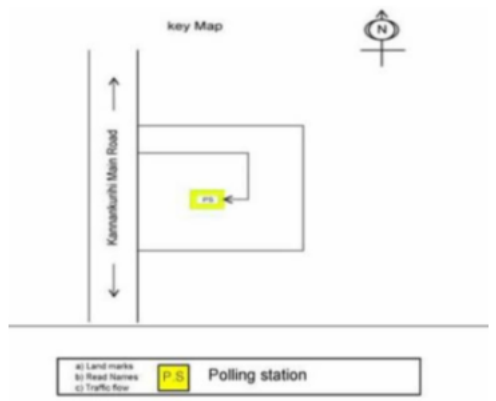

Google Map View

Polling Station Building Front View

Polling Station Front View

Cad View

Key MAP View

சட்டமன்றத் தொகுதியின் எண் மற்றும் பெயர் : 89-சேலம் (வடக்கு)
பிரிவு எண் மற்றும் பெயர் 1-கன்னங்குறிச்சி (பே), வார்டு3, குறிச்சாநாராயணன்தெரு