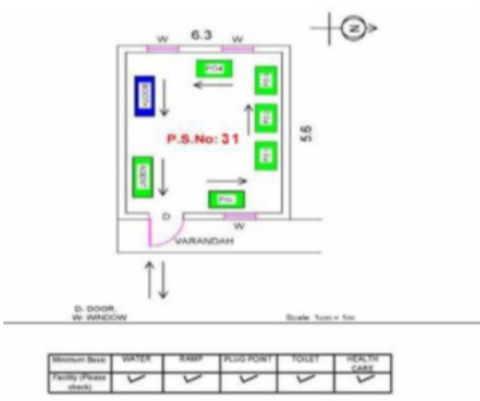

Google Map View

Polling Station Building Front View

Polling Station Front View

Cad View

Key MAP View

சட்டமன்றத் தொகுதியின் எண் மற்றும் பெயர் : 89-சேலம் (வடக்கு)
பிரிவு எண் மற்றும் பெயர் 1-கன்னங்குறிச்சி (பே), வார்டு3, குறிச்சாநாராயணன்தெரு