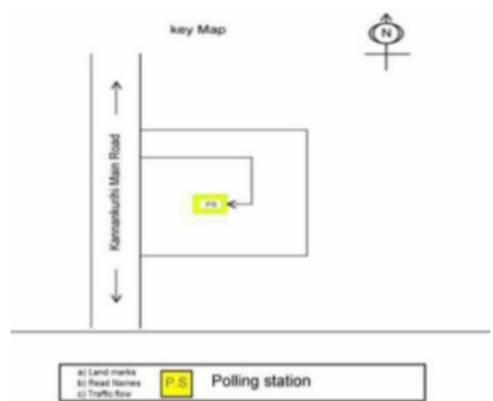

Google Map View

Polling Station Building Front View

Polling Station Front View

Cad View

Key MAP View

சட்டமன்றத் தொகுதியின் எண் மற்றும் பெயர் : 89-சேலம் (வடக்கு)
பிரிவு எண் மற்றும் பெயர் 1-கன்னங்குறிச்சி (பே), வார்டு6, கன்னியாதெரு