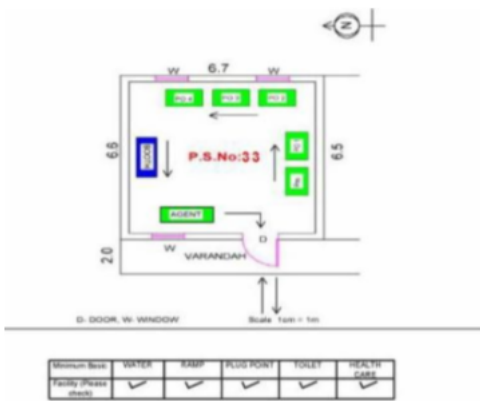

Google Map View

Polling Station Building Front View

Polling Station Front View

Cad View

Key MAP View

சட்டமன்றத் தொகுதியின் எண் மற்றும் பெயர் : 89-சேலம் (வடக்கு)
பிரிவு எண் மற்றும் பெயர் 1-கன்னங்குறிச்சி (பே), வார்டு6, கன்னியாதெரு