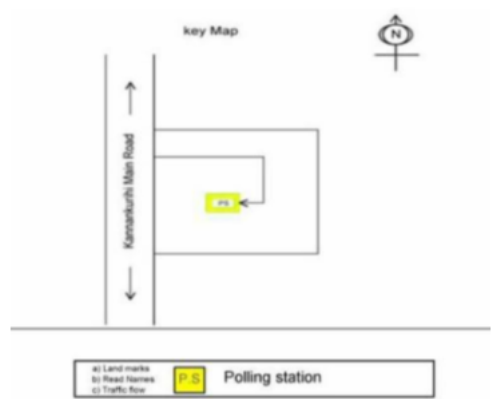

Google Map View

Polling Station Building Front View

Polling Station Front View

Cad View

Key MAP View

சட்டமன்றத் தொகுதியின் எண் மற்றும் பெயர் : 89-சேலம் (வடக்கு)  
பிரிவு எண் மற்றும் பெயர் 1-கன்னங்குறிச்சி (பே), வார்டு12, சேலம்ரோடு