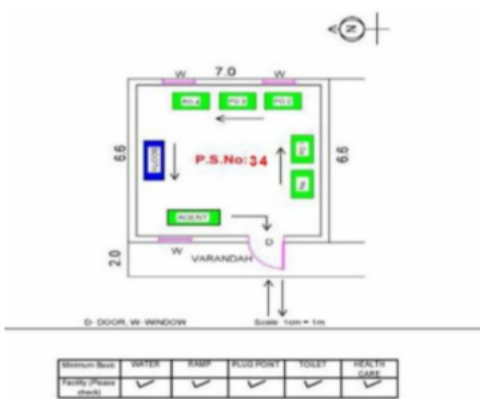

Google Map View

Polling Station Building Front View

Polling Station Front View

Cad View

Key MAP View

சட்டமன்றத் தொகுதியின் எண் மற்றும் பெயர் : 89-சேலம் (வடக்கு)  
பிரிவு எண் மற்றும் பெயர் 1-கன்னங்குறிச்சி (பே), வார்டு12, சேலம்ரோடு