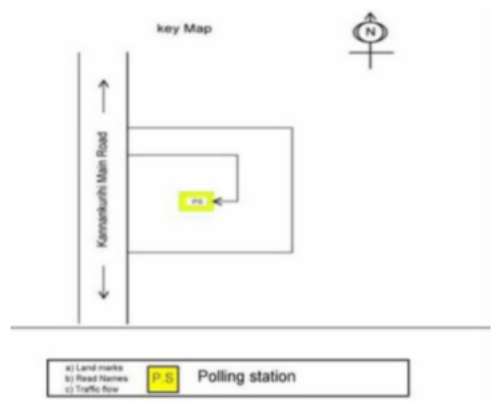

Google Map View

Polling Station Building Front View

Polling Station Front View

Cad View

Key MAP View

சட்டமன்றத் தொகுதியின் எண் மற்றும் பெயர் : 89-சேலம் (வடக்கு)
பிரிவு எண் மற்றும் பெயர் 1-கன்னங்குறிச்சி (பே), வார்டு12, கற்பகம் நகர் (ராஜ்நகர்)