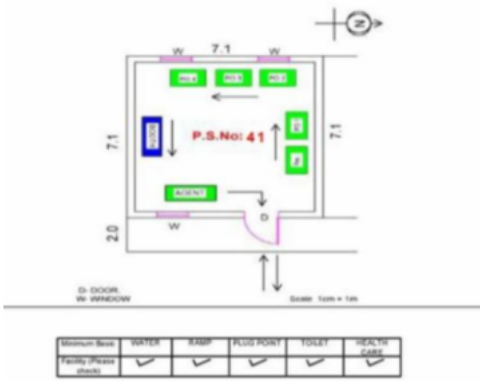

Google Map View

Polling Station Building Front View

Polling Station Front View

Cad View

Key MAP View

சட்டமன்றத் தொகுதியின் எண் மற்றும் பெயர் : 89-சேலம் (வடக்கு)  
பிரிவு எண் மற்றும் பெயர் 1-கன்னங்குறிச்சி (பே), வார்டு2, பச்சியம்மன்நகர்