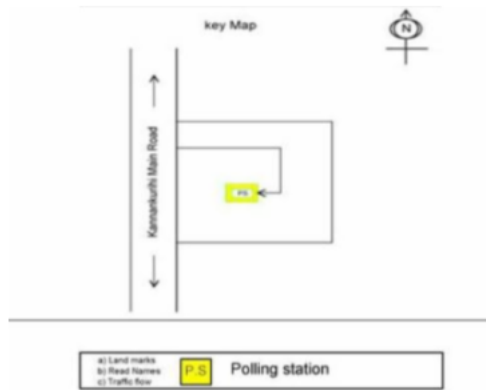

Google Map View

Polling Station Building Front View

Polling Station Front View

Cad View

Key MAP View

சட்டமன்றத் தொகுதியின் எண் மற்றும் பெயர் : 89-சேலம் (வடக்கு)  
பிரிவு எண் மற்றும் பெயர் 1-சேலம்(மா), கோ 8, குயின்ஸ்சர்க்கிள்