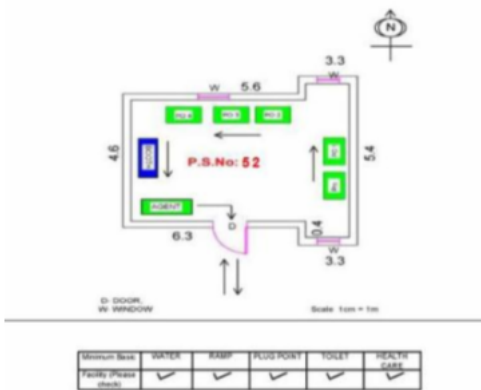

Google Map View

Polling Station Building Front View

Polling Station Front View

Cad View

Key MAP View

சட்டமன்றத் தொகுதியின் எண் மற்றும் பெயர் : 89-சேலம் (வடக்கு)  
பிரிவு எண் மற்றும் பெயர் 1-சேலம்(மா), கோ 8, குயின்ஸ்சர்க்கிள்