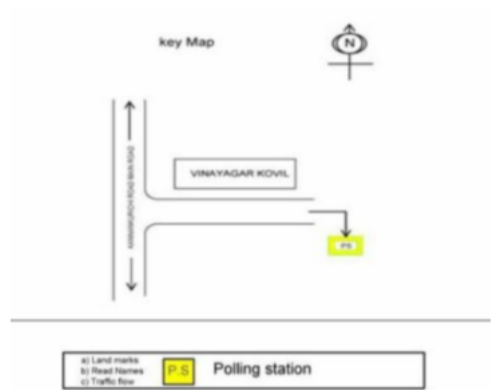

Google Map View

Polling Station Building Front View

Polling Station Front View

Cad View

Key MAP View

சட்டமன்றத் தொகுதியின் எண் மற்றும் பெயர் : 89-சேலம் (வடக்கு)  
பிரிவு எண் மற்றும் பெயர் 1-சேலம் (மா), கோ 8 பாண்டியன் தெரு