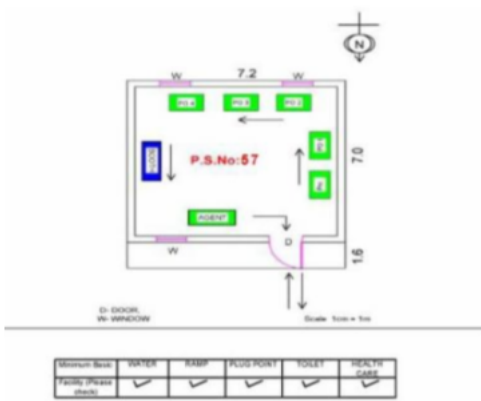

Google Map View

Polling Station Building Front View

Polling Station Front View

Cad View

Key MAP View

சட்டமன்றத் தொகுதியின் எண் மற்றும் பெயர் : 89-சேலம் (வடக்கு)  
பிரிவு எண் மற்றும் பெயர் 1-சேலம் (மா), கோ 8 பாண்டியன் தெரு