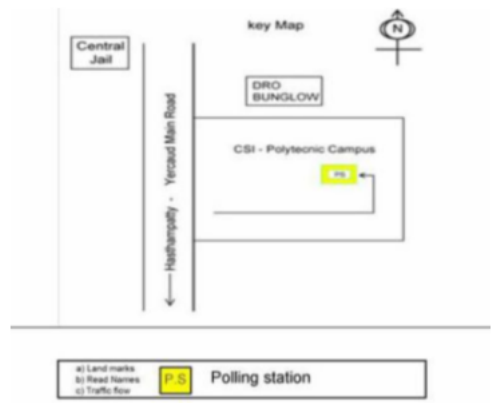

Key MAP View