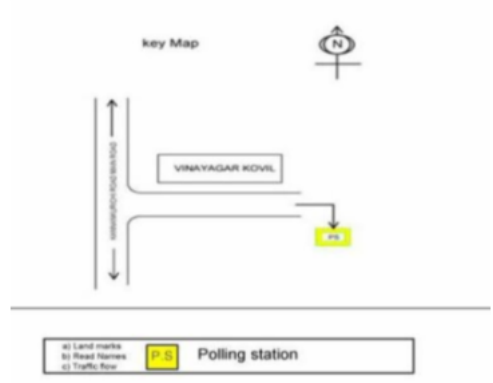

Google Map View

Polling Station Building Front View

Polling Station Front View

Cad View

Key MAP View

சட்டமன்றத் தொகுதியின் எண் மற்றும் பெயர் : 89-சேலம் (வடக்கு)
பிரிவு எண் மற்றும் பெயர் 1-சேலம் (மா), கோ 8 காமராஜர்நகர்முதல்தெரு