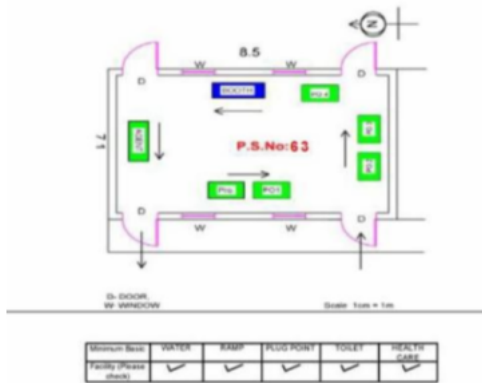

Google Map View

Polling Station Building Front View

Polling Station Front View

Cad View

Key MAP View

சட்டமன்றத் தொகுதியின் எண் மற்றும் பெயர் : 89-சேலம் (வடக்கு)
பிரிவு எண் மற்றும் பெயர் 1-சேலம் (மா), கோ 8 காமராஜர்நகர்முதல்தெரு