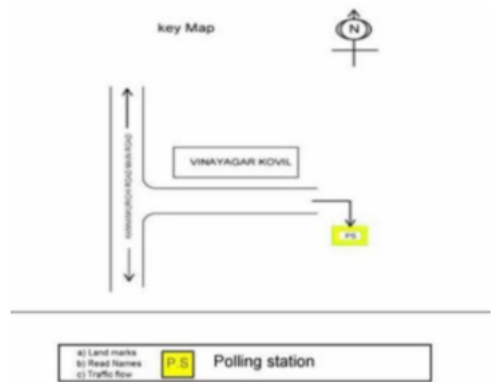

Google Map View

Polling Station Building Front View

Polling Station Front View

Cad View

Key MAP View

1 பெயர் : சீதாலட்சுமி - கணவர் பெயர்: அனந்தராமன் - வீட்டு எண் : 1 வயது : 69 பாலினம் : பெண் Photo is available	AWP1698133	2 பெயர் : கிருஷ்ணமூர்த்தி - தந்தையின் பெயர்: அனந்தராமன் - வீட்டு எண் : 1 வயது : 44 பாலினம் : ஆண் Photo is available	LVY4088068	3 பெயர் : சரஸ்வதி - கணவர் பெயர்: செல்லப்பன் - வீட்டு எண் : 1-1 வயது : 74 பாலினம் : பெண் Photo is available	LVY2570638
4 பெயர் : ரவிக்குமார் - தந்தையின் பெயர்: செல்லப்பன் - வீட்டு எண் : 1-1 வயது : 51 பாலினம் : ஆண் Photo is available	LVY2570547	5 பெயர் : வினோஜ் - தந்தையின் பெயர்: ராஜேந்திரன் - வீட்டு எண் : 1-1 வயது : 35 பாலினம் : ஆண் Photo is available	AWP0270702	6 பெயர் : பிரசன்னா - தந்தையின் பெயர்: கண்ணன் - வீட்டு எண் : 1-3 வயது : 46 பாலினம் : ஆண் Photo is available	AWP1024256
7 பெயர் : கல்பனா - கணவர் பெயர்: பிரசன்னா - வீட்டு எண் : 1-3 வயது : 38 பாலினம் : பெண் Photo is available	AWP1024264	# 8 பெயர் : தேவசேனா - கணவர் பெயர்: சொக்கலிங்கம் - வீட்டு எண் : 16/4 4வது கராஸ் வயது : 46 பாலினம் : பெண் Photo is available	AWP0019323	# 9 பெயர் : சொக்கலிங்கம் - தந்தையின் பெயர்: முத்துசாமி - வீட்டு எண் : 16/4 வயது : 45 பாலினம் : ஆண் Photo is available	AWP0019380
10 பெயர் : விக்னேஷ் தந்தையின் பெயர்: பாலமுருகன் வீட்டு எண் : 2/2 வயது : 25 பாலினம் : ஆண் Photo is available	AWP2173524	11 பெயர் : விஜயலட்சுமி - கணவர் பெயர்: சிவகுருநாதன் - வீட்டு எண் : 2-3 வயது : 78 பாலினம் : பெண் Photo is available	AWP0520890	12 பெயர் : சுந்தராஜன் - தந்தையின் பெயர்: சிவகுருநாதன் - வீட்டு எண் : 2-3 வயது : 57 பாலினம் : ஆண் Photo is available	AWP0520916
13 பெயர் : ராஜம்மாள் - கணவர் பெயர்: இரத்தினம் - வீட்டு எண் : 2-79D5 வயது : 61 பாலினம் : பெண் Photo is available	AWP1024348	14 பெயர் : இராஜேஷ்குமார் தந்தையின் பெயர்: நாராயணன் வீட்டு எண் : 2/124 வயது : 25 பாலினம் : ஆண் Photo is available	AWP1492776	15 பெயர் : சந்திரன் - தந்தையின் பெயர்: ராமசாமி - வீட்டு எண் : 3 வயது : 74 பாலினம் : ஆண் Photo is available	LVY2556751
16 பெயர் : பார்வதி - கணவர் பெயர்: சந்திரன் - வீட்டு எண் : 3 வயது : 64 பாலினம் : பெண் Photo is available	LVY1342815	17 பெயர் : சந்திரசேகரன் - தந்தையின் பெயர்: முத்தையால்நாயுடு - வீட்டு எண் : 4 வயது : 74 பாலினம் : ஆண் Photo is available	LVY2580728	18 பெயர் : மாலா - கணவர் பெயர்: அனந்தகிருஷ்ணன் - வீட்டு எண் : 4 வயது : 69 பாலினம் : பெண் Photo is available	AWP0197277
19 பெயர் : ராணி - கணவர் பெயர்: சந்திரசேகரன் - வீட்டு எண் : 4 வயது : 64 பாலினம் : பெண் Photo is available	LVY2584274	20 பெயர் : பிரதாப் - தந்தையின் பெயர்: சந்திரசேகரன் - வீட்டு எண் : 4 வயது : 44 பாலினம் : ஆண் Photo is available	LVY2584266	21 பெயர் : சரவணன் - தந்தையின் பெயர்: ராமமூர்த்தி - வீட்டு எண் : 4-1 வயது : 52 பாலினம் : ஆண் Photo is available	AWP0019356
22 பெயர் : ரேவதி - கணவர் பெயர்: சரவணன் - வீட்டு எண் : 4-1A-4 வயது : 42 பாலினம் : பெண் Photo is available	AWP0645572	23 பெயர் : பூநீ ரங்கா தந்தையின் பெயர்: பலராமன் வீட்டு எண் : 4/12 வயது : 25 பாலினம் : ஆண் Photo is available	AWP2272136	24 பெயர் : பூநீ சைலேஷ் தந்தையின் பெயர்: சேகர் வீட்டு எண் : 4/12 வயது : 24 பாலினம் : ஆண் Photo is available	AWP2271963
25 பெயர் : சினேகா மா ச தந்தையின் பெயர்: சசிக்குமார் வீட்டு எண் : 4/123 வயது : 24 பாலினம் : பெண் Photo is available	AWP2173540	26 பெயர் : பார்த்தசாரதி - தந்தையின் பெயர்: அனந்தகிருஷ்ணன் - வீட்டு எண் : 5-1 வயது : 75 பாலினம் : ஆண் Photo is available	AWP0315762	27 பெயர் : ஆண்டாள் - கணவர் பெயர்: பார்த்தசாரதி - வீட்டு எண் : 5-1 வயது : 75 பாலினம் : பெண் Photo is available	AWP0315770
28 பெயர் : சம்பத்ருமார் - தந்தையின் பெயர்: பார்த்தசாரதி - வீட்டு எண் : 5-1 வயது : 48 பாலினம் : ஆண் Photo is available	AWP0315747	29 பெயர் : சுபநீ - கணவர் பெயர்: சம்பத்ருமார் - வீட்டு எண் : 5-1 வயது : 44 பாலினம் : பெண் Photo is available	AWP0315754	30 பெயர் : சுஜிதா சிரோலின் தந்தையின் பெயர்: சிரோ மணி செல்வராஜ் வீட்டு எண் : 5/1 வயது : 26 பாலினம் : பெண் Photo is available	AWP1457241