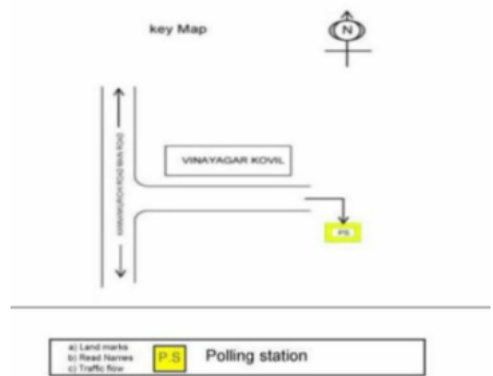

Key MAP View