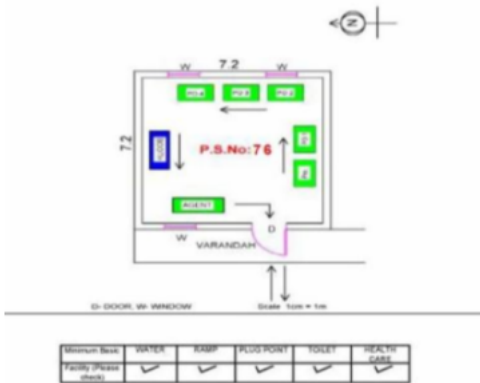

Google Map View

Polling Station Building Front View

Polling Station Front View

Cad View

Key MAP View

1 பெயர் : ஆறுமுகம் - தந்தையின் பெயர்: பொன்னுசாமி - வீட்டு எண் : 1 வயது : 70 பாலினம் : ஆண் Photo is available	LVY3699626	2 பெயர் : திரைசா - கணவர் பெயர்: ஆறுமுகம் - வீட்டு எண் : 1 வயது : 65 பாலினம் : பெண் Photo is available	LVY3699618	3 பெயர் : மதிமைமேரி - தந்தையின் பெயர்: அந்தோணி - வீட்டு எண் : 1 வயது : 60 பாலினம் : பெண் Photo is available	LVY2763357
4 பெயர் : வேலாம்பாளன் - தந்தையின் பெயர்: அந்தோணி - வீட்டு எண் : 1 வயது : 54 பாலினம் : பெண் Photo is available	LVY2763340	5 பெயர் : வெங்கடேசன் - தந்தையின் பெயர்: விஜயகுமார் - வீட்டு எண் : 1 வயது : 38 பாலினம் : ஆண் Photo is available	LVY2723385	6 பெயர் : ஆனந்தபாபு - தந்தையின் பெயர்: விஜயகுமார் - வீட்டு எண் : 1-0 வயது : 32 பாலினம் : ஆண் Photo is available	AWP1259761
7 பெயர் : திவ்யதர்ஷினி தாயின் பெயர்: ஜெயந்தி வீட்டு எண் : 1/2 வயது : 26 பாலினம் : பெண் Photo is available	AWP1509686	8 பெயர் : ராஜசேகர் - தந்தையின் பெயர்: விஜயகுமார் - வீட்டு எண் : 2 வயது : 47 பாலினம் : ஆண் Photo is available	LVY2731081	9 பெயர் : சூதாசினி ராஜசேகர் தந்தையின் பெயர்: சின்னராஜி - வீட்டு எண் : 2/1, வயது : 44 பாலினம் : பெண் Photo is available	AWP0224915
10 பெயர் : ரவிந்திரநாத் - தந்தையின் பெயர்: சுந்தரம் - வீட்டு எண் : 3 வயது : 48 பாலினம் : ஆண் Photo is available	AWP1067388	11 பெயர் : சூதா - கணவர் பெயர்: ரவிந்திரநாத் - வீட்டு எண் : 3 வயது : 40 பாலினம் : பெண் Photo is available	AWP1067347	12 பெயர் : ரேகா தந்தையின் பெயர்: ரவிசந்தரன் வீட்டு எண் : 4/4 வயது : 26 பாலினம் : பெண் Photo is available	AWP1511641
13 பெயர் : சம்பத்குமார் தந்தையின் பெயர்: சிங்காரவேலு வீட்டு எண் : 5 வயது : 41 பாலினம் : ஆண் Photo is available	AWP2441129	14 பெயர் : தினகரன் தந்தையின் பெயர்: சிங்காரவேலு வீட்டு எண் : 5 வயது : 36 பாலினம் : ஆண் Photo is available	AWP2454684	15 பெயர் : ராம்சந்திரன் - தந்தையின் பெயர்: அங்கமுத்து - வீட்டு எண் : 6 வயது : 58 பாலினம் : ஆண் Photo is available	LVY1282052
16 பெயர் : ஆறுமுகம் - தந்தையின் பெயர்: அங்கமுத்து - வீட்டு எண் : 6 வயது : 49 பாலினம் : ஆண் Photo is available	LVY2751824	S 17 பெயர் : ஷேரன் கெட்சி தந்தையின் பெயர்: சாமுவேல் வீட்டு எண் : 6/1 வயது : 26 பாலினம் : பெண் Photo is available	AWP1458561	18 பெயர் : மீரா தந்தையின் பெயர்: ராம்சந்திரன் வீட்டு எண் : 6/6 வயது : 28 பாலினம் : பெண் Photo is available	AWP2432821
19 பெயர் : மேனகா தந்தையின் பெயர்: ராம்சந்திரன் வீட்டு எண் : 6/6 வயது : 24 பாலினம் : பெண் Photo is available	AWP2432805	20 பெயர் : அருணாசலம் - தந்தையின் பெயர்: சித்தன் - வீட்டு எண் : 7 வயது : 58 பாலினம் : ஆண் Photo is available	AWP1714369	21 பெயர் : திலகவதி - கணவர் பெயர்: அருணாசலம் - வீட்டு எண் : 7 வயது : 56 பாலினம் : பெண் Photo is available	AWP1714377
22 பெயர் : லோகேஸ்வரன் - தந்தையின் பெயர்: அருணாச்சலம் - வீட்டு எண் : 7-7 வயது : 32 பாலினம் : ஆண் Photo is available	AWP0811331	23 பெயர் : ஹர்விக்நேஸ்க.ஆர் தந்தையின் பெயர்: ராஜேந்திரா பிரசாத் வீட்டு எண் : 7-ஏ வயது : 25 பாலினம் : ஆண் Photo is available	AWP2263424	24 பெயர் : விஜய் - தந்தையின் பெயர்: சேகர் - வீட்டு எண் : 8-2 வயது : 32 பாலினம் : ஆண் Photo is available	AWP0657544
25 பெயர் : ஐஸ்வர்யா எம் என் கணவர் பெயர்: விஜய் விஜய் வீட்டு எண் : 8/2 வயது : 32 பாலினம் : பெண் Photo is available	AWP2591279	26 பெயர் : மணிமேகலை - தந்தையின் பெயர்: அண்ணாதுரை - வீட்டு எண் : 9/1 வயது : 41 பாலினம் : பெண் Photo is available	LVY2762557	27 பெயர் : அகநீரா ஜேநிஃபர்.ஏல தந்தையின் பெயர்: லூயிஸ் டோமஸ்.ஏ வீட்டு எண் : 9/35 வயது : 25 பாலினம் : பெண் Photo is available	AWP2263473
28 பெயர் : சதீஷ் - தந்தையின் பெயர்: சம்பத் - வீட்டு எண் : 10-13 வயது : 48 பாலினம் : ஆண் Photo is available	AWP1318906	29 பெயர் : பிரியதர்சினி - கணவர் பெயர்: சதீஷ் - வீட்டு எண் : 10-13 வயது : 40 பாலினம் : பெண் Photo is available	AWP0324921	30 பெயர் : அருண்மொழி - கணவர் பெயர்: சுகுமாரன் - வீட்டு எண் : 11 வயது : 70 பாலினம் : பெண் Photo is available	AWP1714401