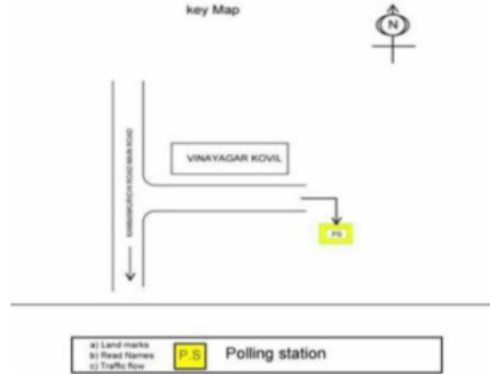

Google Map View

Polling Station Building Front View

Polling Station Front View

Cad View

Key MAP View

1 பெயர் : ஆறுமுகம் - தந்தையின் பெயர்: பொன்னுசாமி - வீட்டு எண் : 1 வயது : 70 பாலினம் : ஆண் Photo is available	LVY3699626	2 பெயர் : திரைசா - கணவர் பெயர்: ஆறுமுகம் - வீட்டு எண் : 1 வயது : 65 பாலினம் : பெண் Photo is available	LVY3699618	3 பெயர் : மதிமைமேரி - தந்தையின் பெயர்: அந்தோணி - வீட்டு எண் : 1 வயது : 60 பாலினம் : பெண் Photo is available	LVY2763357
4 பெயர் : வேலாம்பாளன் - தந்தையின் பெயர்: அந்தோணி - வீட்டு எண் : 1 வயது : 54 பாலினம் : பெண் Photo is available	LVY2763340	5 பெயர் : வெங்கடேசன் - தந்தையின் பெயர்: விஜயகுமார் - வீட்டு எண் : 1 வயது : 38 பாலினம் : ஆண் Photo is available	LVY2723385	6 பெயர் : ஆனந்தபாபு - தந்தையின் பெயர்: விஜயகுமார் - வீட்டு எண் : 1-0 வயது : 32 பாலினம் : ஆண் Photo is available	AWP1259761
7 பெயர் : திவ்யதர்ஷினி தாயின் பெயர்: ஜெயந்தி வீட்டு எண் : 1/2 வயது : 26 பாலினம் : பெண் Photo is available	AWP1509686	8 பெயர் : ராஜசேகர் - தந்தையின் பெயர்: விஜயகுமார் - வீட்டு எண் : 2 வயது : 47 பாலினம் : ஆண் Photo is available	LVY2731081	9 பெயர் : சூதாசினி ராஜசேகர் தந்தையின் பெயர்: சின்னராஜி - வீட்டு எண் : 2/1, வயது : 44 பாலினம் : பெண் Photo is available	AWP0224915
10 பெயர் : ரவிந்திரநாத் - தந்தையின் பெயர்: சுந்தரம் - வீட்டு எண் : 3 வயது : 48 பாலினம் : ஆண் Photo is available	AWP1067388	11 பெயர் : சூதா - கணவர் பெயர்: ரவிந்திரநாத் - வீட்டு எண் : 3 வயது : 40 பாலினம் : பெண் Photo is available	AWP1067347	12 பெயர் : ரேகா தந்தையின் பெயர்: ரவிசந்தரன் வீட்டு எண் : 4/4 வயது : 26 பாலினம் : பெண் Photo is available	AWP1511641
13 பெயர் : சம்பத்குமார் தந்தையின் பெயர்: சிங்காரவேலு வீட்டு எண் : 5 வயது : 41 பாலினம் : ஆண் Photo is available	AWP2441129	14 பெயர் : தினகரன் தந்தையின் பெயர்: சிங்காரவேலு வீட்டு எண் : 5 வயது : 36 பாலினம் : ஆண் Photo is available	AWP2454684	15 பெயர் : ராம்சந்திரன் - தந்தையின் பெயர்: அங்கமுத்து - வீட்டு எண் : 6 வயது : 58 பாலினம் : ஆண் Photo is available	LVY1282052
16 பெயர் : ஆறுமுகம் - தந்தையின் பெயர்: அங்கமுத்து - வீட்டு எண் : 6 வயது : 49 பாலினம் : ஆண் Photo is available	LVY2751824	S 17 பெயர் : ஷேரன் கெட்சி தந்தையின் பெயர்: சாமுவேல் வீட்டு எண் : 6/1 வயது : 26 பாலினம் : பெண் Photo is available	AWP1458561	18 பெயர் : மீரா தந்தையின் பெயர்: ராம்சந்திரன் வீட்டு எண் : 6/6 வயது : 28 பாலினம் : பெண் Photo is available	AWP2432821
19 பெயர் : மேனகா தந்தையின் பெயர்: ராம்சந்திரன் வீட்டு எண் : 6/6 வயது : 24 பாலினம் : பெண் Photo is available	AWP2432805	20 பெயர் : அருணாசலம் - தந்தையின் பெயர்: சித்தன் - வீட்டு எண் : 7 வயது : 58 பாலினம் : ஆண் Photo is available	AWP1714369	21 பெயர் : திலகவதி - கணவர் பெயர்: அருணாசலம் - வீட்டு எண் : 7 வயது : 56 பாலினம் : பெண் Photo is available	AWP1714377
22 பெயர் : லோகேஸ்வரன் - தந்தையின் பெயர்: அருணாச்சலம் - வீட்டு எண் : 7-7 வயது : 32 பாலினம் : ஆண் Photo is available	AWP0811331	23 பெயர் : ஹர்விக்நேஸ்க.ஆர் தந்தையின் பெயர்: ராஜேந்திரா பிரசாத் வீட்டு எண் : 7-ஏ வயது : 25 பாலினம் : ஆண் Photo is available	AWP2263424	24 பெயர் : விஜய் - தந்தையின் பெயர்: சேகர் - வீட்டு எண் : 8-2 வயது : 32 பாலினம் : ஆண் Photo is available	AWP0657544
25 பெயர் : ஐஸ்வர்யா எம் என் கணவர் பெயர்: விஜய் விஜய் வீட்டு எண் : 8/2 வயது : 32 பாலினம் : பெண் Photo is available	AWP2591279	26 பெயர் : மணிமேகலை - தந்தையின் பெயர்: அண்ணாதுரை - வீட்டு எண் : 9/1 வயது : 41 பாலினம் : பெண் Photo is available	LVY2762557	27 பெயர் : அகநீரா ஜேநிஃபர்.ஏல தந்தையின் பெயர்: லூயிஸ் டோமஸ்.ஏ வீட்டு எண் : 9/35 வயது : 25 பாலினம் : பெண் Photo is available	AWP2263473
28 பெயர் : சதீஷ் - தந்தையின் பெயர்: சம்பத் - வீட்டு எண் : 10-13 வயது : 48 பாலினம் : ஆண் Photo is available	AWP1318906	29 பெயர் : பிரியதர்சினி - கணவர் பெயர்: சதீஷ் - வீட்டு எண் : 10-13 வயது : 40 பாலினம் : பெண் Photo is available	AWP0324921	30 பெயர் : அருண்மொழி - கணவர் பெயர்: சுகுமாரன் - வீட்டு எண் : 11 வயது : 70 பாலினம் : பெண் Photo is available	AWP1714401