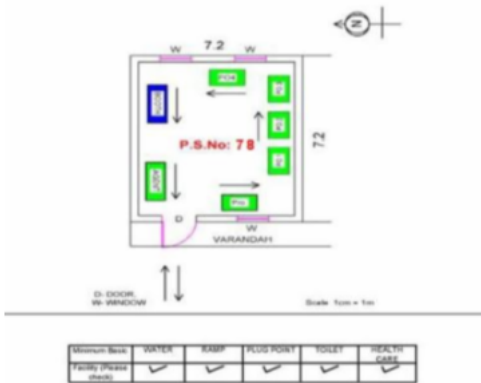

Google Map View

Polling Station Building Front View

Polling Station Front View

Cad View

Key MAP View

சட்டமன்றத் தொகுதியின் எண் மற்றும் பெயர் : 89-சேலம் (வடக்கு)
பிரிவு எண் மற்றும் பெயர் 1-சேலம் (மா), கோ.12,காக்காயன்காடு, கோர்ட்ரோடு, காலனி