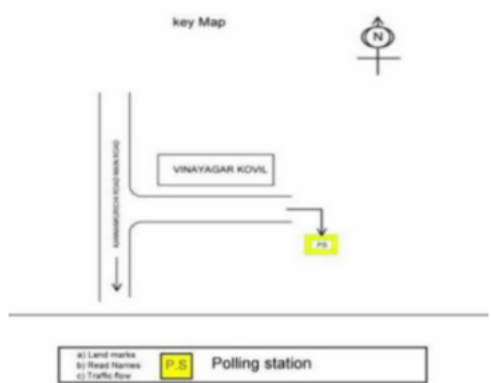

Google Map View

Polling Station Building Front View

Polling Station Front View

Cad View

Key MAP View

சட்டமன்றத் தொகுதியின் எண் மற்றும் பெயர் : 89-சேலம் (வடக்கு)
பிரிவு எண் மற்றும் பெயர் 1-சேலம் (மா), கோ.12,காக்காயன்காடு, கோர்ட்ரோடு, காலனி