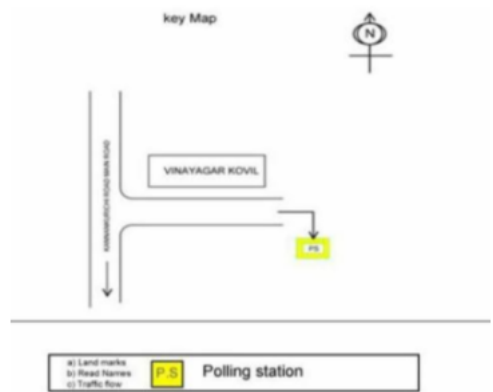

3. வாக்குச் சாவடியின் விவரங்கள்		
வாக்குச் சாவடியின் எண் மற்றும் பெயர் : 91 - சேலம் மாநகராட்சி காமராஜ் பெண்கள் மேல்நிலைப்பள்ளி, கோர்ட்ரோடு, மணக்காடு, சேலம்-636007, தெற்கு பக்க மேற்கு பார்த்த புதிய தாரசு கட்டிடம் வாக்குச் சாவடியின் முகவரி : சேலம் மாநகராட்சி காமராஜ் பெண்கள் மேல் நிலைப் பள்ளி, கோர்ட்ரோடு, மணக்காடு, சேலம், 636007	வாக்குச் சாவடியின் வகைப்பாடு (ஆண்/பெண்/பொது) துணை வாக்குச் சாவடிகளின் எண்ணிக்கை :	பொது 0

Google Map View

Polling Station Building Front View

Polling Station Front View

Cad View

Key MAP View

சட்டமன்றத் தொகுதியின் எண் மற்றும் பெயர் : 89-சேலம் (வடக்கு)
பிரிவு எண் மற்றும் பெயர் 1-சேலம் (மா), கோ.12,ராஜகணபதிநகர்