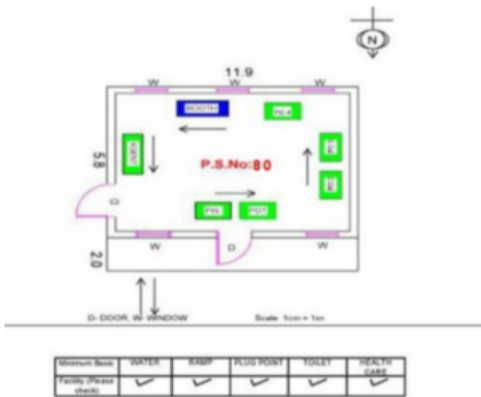

Google Map View

Polling Station Building Front View

Polling Station Front View

Cad View

Key MAP View

சட்டமன்றத் தொகுதியின் எண் மற்றும் பெயர் : 89-சேலம் (வடக்கு)
பிரிவு எண் மற்றும் பெயர் 1-சேலம் (மா), கோ.12,ராஜகணபதிநகர்