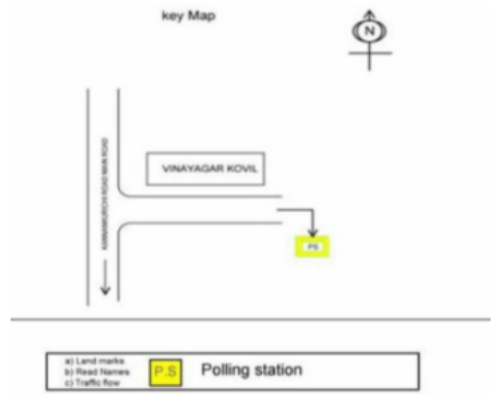

3. வாக்குச் சாவடியின் விவரங்கள்		
வாக்குச் சாவடியின் எண் மற்றும் பெயர் : 92 - சேலம் மாநகராட்சி துவக்கப் பள்ளி,மணக்காடு-636007, மேற்கு பார்த்த தாரசு கட்டிடம் கிழக்கு பக்க தெற்கு பகுதி வாக்குச் சாவடியின் முகவரி : சேலம் மாநகராட்சி துவக்கப் பள்ளி, மணக்காடு, சேலம், 636007	வாக்குச் சாவடியின் வகைப்பாடு (ஆண்/பெண்/பொது) துணை வாக்குச் சாவடிகளின் எண்ணிக்கை :	பொது 0

Google Map View

Polling Station Building Front View

Polling Station Front View

Cad View

Key MAP View

சட்டமன்றத் தொகுதியின் எண் மற்றும் பெயர் : 89-சேலம் (வடக்கு)
பிரிவு எண் மற்றும் பெயர் 1-சேலம் (மா), கோ.12,மணக்காடுகிழக்குதெரு