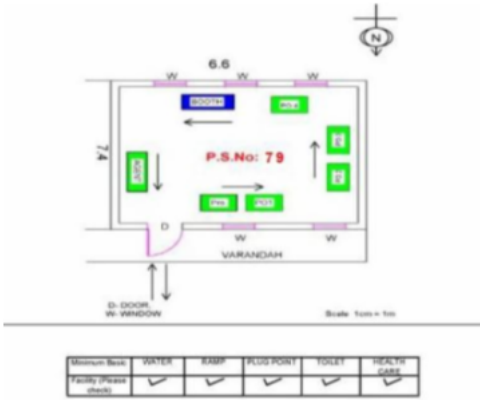

Google Map View

Polling Station Building Front View

Polling Station Front View

Cad View

Key MAP View

சட்டமன்றத் தொகுதியின் எண் மற்றும் பெயர் : 89-சேலம் (வடக்கு)
பிரிவு எண் மற்றும் பெயர் 1-சேலம் (மா), கோ.12,மணக்காடுகிழக்குதெரு