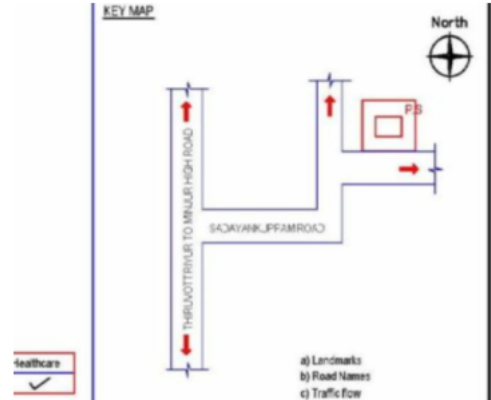

Cad View

Key MAP View