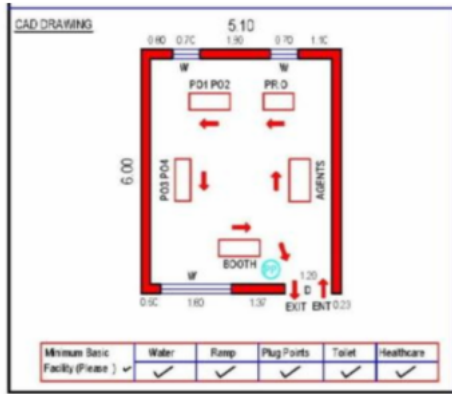

வாக்காளர் பதிவு அலுவலரின்
கையொப்பம்

Nazri Naksha

Google Map View

Polling Station Building Front View

Polling Station Front View

Cad View

Key MAP View

1	SCY1327766	பெயர் : சந்தோசலிங்கம் - தந்தையின் பெயர்: தங்கையா - வீட்டு எண் : 1 வயது : 75 பாலினம் : ஆண்	Photo is available	2	SCY0802298	பெயர் : தனலட்சுமி - கணவர் பெயர்: படவட்டான் - வீட்டு எண் : 1 வயது : 70 பாலினம் : பெண்	Photo is available	3	SCY0802264	பெயர் : அனந்தராம கிருஷ்ணன் - தந்தையின் பெயர்: ஆறுமுகம் - வீட்டு எண் : 1 வயது : 53 பாலினம் : ஆண்	Photo is available
4	SCY0802249	பெயர் : உமா மகேஸ்வரி - கணவர் பெயர்: ஆனந்தராமகிருஷ்ணன் - வீட்டு எண் : 1 வயது : 51 பாலினம் : பெண்	Photo is available	5	KRC9160490	பெயர் : சிவகுமார் - தந்தையின் பெயர்: முத்து - வீட்டு எண் : 1 வயது : 50 பாலினம் : ஆண்	Photo is available	6	SCY3680725	பெயர் : டயபரியா கணவர் பெயர்: குமாரராஜா வீட்டு எண் : 1 வயது : 48 பாலினம் : பெண்	Photo is available
7	SCY2218964	பெயர் : சிவராஜன் - தந்தையின் பெயர்: சுப்பிரமணியன் - வீட்டு எண் : 1 வயது : 46 பாலினம் : ஆண்	Photo is available	8	SCY2219004	பெயர் : லதா - கணவர் பெயர்: சுரேஷ் - வீட்டு எண் : 1 வயது : 46 பாலினம் : பெண்	Photo is available	9	SCY0802280	பெயர் : பிரகாஷ் - தந்தையின் பெயர்: ஆறுமுகம் - வீட்டு எண் : 1 வயது : 46 பாலினம் : ஆண்	Photo is available
10	SCY1045038	பெயர் : ஜெயகாந்த் - தாயின் பெயர்: ராணி - வீட்டு எண் : 1 வயது : 40 பாலினம் : ஆண்	Photo is available	11	SCY2218899	பெயர் : டாப்னி டாலி - தந்தையின் பெயர்: பிரேம் குமார் - வீட்டு எண் : 1 வயது : 40 பாலினம் : பெண்	Photo is available	12	SCY2218907	பெயர் : டானியேல் கினார்ஷ் - தந்தையின் பெயர்: பிரேம் குமார் - வீட்டு எண் : 1 வயது : 36 பாலினம் : ஆண்	Photo is available
13	SCY1348507	பெயர் : நவீன்குமார் - தந்தையின் பெயர்: பாபு - வீட்டு எண் : 1 வயது : 34 பாலினம் : ஆண்	Photo is available	14	SCY1348481	பெயர் : பெனியேல்ராஜ் - தந்தையின் பெயர்: மேஷாக் ராஜன் - வீட்டு எண் : 1 வயது : 33 பாலினம் : ஆண்	Photo is available	15	KRC9160508	பெயர் : நந்தினி - கணவர் பெயர்: சிவகுமார் - வீட்டு எண் : 1-8 வயது : 46 பாலினம் : பெண்	Photo is available
16	SCY2218642	பெயர் : சம்பாலால் - தந்தையின் பெயர்: சுத்ரா ராம் - வீட்டு எண் : 1-26 வயது : 51 பாலினம் : ஆண்	Photo is available	17	SCY0001941	பெயர் : முருகன் - தந்தையின் பெயர்: கேசவன் - வீட்டு எண் : 1-44 வயது : 51 பாலினம் : ஆண்	Photo is available	18	SCY0001933	பெயர் : அமுதா - கணவர் பெயர்: முருகன் - வீட்டு எண் : 1-44 வயது : 46 பாலினம் : பெண்	Photo is available
19	SCY0713180	பெயர் : ஆறுமுகம் - தந்தையின் பெயர்: பொன்னன் - வீட்டு எண் : 1-66 வயது : 83 பாலினம் : ஆண்	Photo is available	20	SCY3958188	பெயர் : பூந்தர் வீ தந்தையின் பெயர்: வேல்முருகன் வீட்டு எண் : 1/126 வயது : 22 பாலினம் : ஆண்	Photo is available	21	KRC9167230	பெயர் : அணில்சகானி - தந்தையின் பெயர்: வாலுபிரசாத் - வீட்டு எண் : 1/236 PHASE 2 வயது : 47 பாலினம் : ஆண்	Photo is available
22	SCY2218766	பெயர் : முஸ்தக் - தந்தையின் பெயர்: அப்தூல் - வீட்டு எண் : 2 வயது : 41 பாலினம் : ஆண்	Photo is available	23	SCY1814672	பெயர் : அஸ்வினி - கணவர் பெயர்: தாமோதரன் - வீட்டு எண் : 2 வயது : 31 பாலினம் : பெண்	Photo is available	24	SCY0001917	பெயர் : பாபு ராபட்சிங் - தந்தையின் பெயர்: ஏசுதாசன் - வீட்டு எண் : 2-24 வயது : 70 பாலினம் : ஆண்	Photo is available
25	SCY0001925	பெயர் : பத்மாவதி - கணவர் பெயர்: பாபுராபட்சிங் - வீட்டு எண் : 2-24 வயது : 49 பாலினம் : பெண்	Photo is available	26	SCY4258513	பெயர் : பிரஷாந்த் குமார் பரால் இதரர் பெயர்: ஆரத்தி பரால் வீட்டு எண் : 2/290 வயது : 39 பாலினம் : ஆண்	Photo is available	27	SCY4258091	பெயர் : குல்ஷன்பேகம் அனில் அகமத் கணவர் பெயர்: அனில் அகமத் வீட்டு எண் : 2/487 வயது : 50 பாலினம் : பெண்	Photo is available
28	SCY0001974	பெயர் : குமார் - தந்தையின் பெயர்: முனுசுவாமி - வீட்டு எண் : 3-195 வயது : 57 பாலினம் : ஆண்	Photo is available	29	SCY0001982	பெயர் : ரேனுகாதேவி - கணவர் பெயர்: குமார் - வீட்டு எண் : 3/195 பகுதி 2 வயது : 45 பாலினம் : பெண்	Photo is available	30	RMD0870709	பெயர் : நிர்மல் குமார் நாகராஜன் தந்தையின் பெயர்: நாகராஜன் - வீட்டு எண் : 3/342 வயது : 31 பாலினம் : ஆண்	Photo is available