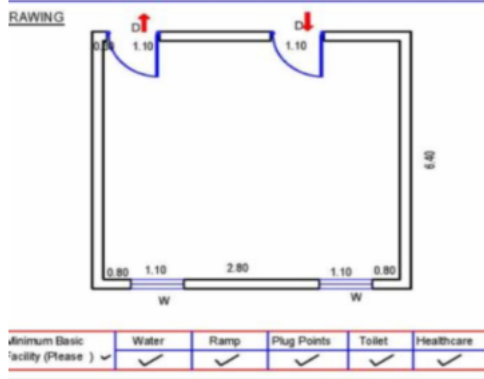

Google Map View

Polling Station Building Front View

Polling Station Front View

Cad View

Key MAP View

1 பெயர் : அம்பலவாணன் - தந்தையின் பெயர்: பரசுராமன் - வீட்டு எண் : 1 வயது : 58 பாலினம் : ஆண் Photo is available	SCY1386564	2 பெயர் : மோகனலட்சுமி - கணவர் பெயர்: அம்பலவாணன் - வீட்டு எண் : 1 வயது : 53 பாலினம் : பெண் Photo is available	SCY1385830	3 பெயர் : சையதஅகமத்பீரான் - தந்தையின் பெயர்: உசேனிபீரான் - வீட்டு எண் : 2 வயது : 67 பாலினம் : ஆண் Photo is available	SCY2009223
4 பெயர் : சையத்நாசீப்பீரான் - தந்தையின் பெயர்: சையதஅகமத்பீரான் - வீட்டு எண் : 2 வயது : 43 பாலினம் : ஆண் Photo is available	SCY2009124	5 பெயர் : மலர்விழி - கணவர் பெயர்: சையத்நாசீப்பீரான் - வீட்டு எண் : 2 வயது : 43 பாலினம் : பெண் Photo is available	SCY2008787	6 பெயர் : சையதஆஷிக்பீரான் - தந்தையின் பெயர்: சையதஅகமத்பீரான் - வீட்டு எண் : 2 வயது : 42 பாலினம் : ஆண் Photo is available	SCY2008936
7 பெயர் : ஆயிஷாகாத்தூன் - கணவர் பெயர்: சையதஆஷிக்பீரான் - வீட்டு எண் : 2 வயது : 40 பாலினம் : பெண் Photo is available	SCY2008779	8 பெயர் : பாலம்மா - கணவர் பெயர்: கொண்டையா - வீட்டு எண் : 6 வயது : 69 பாலினம் : பெண் Photo is available	KRC6211965	9 பெயர் : இந்திரா கணவர் பெயர்: பலராமன் வீட்டு எண் : 6 வயது : 65 பாலினம் : பெண் Photo is available	SCY3630019
10 பெயர் : மாலதிரி - தந்தையின் பெயர்: கொண்டையா - வீட்டு எண் : 6 வயது : 47 பாலினம் : ஆண் Photo is available	KRC8599094	11 பெயர் : விஜயாபாரதி - கணவர் பெயர்: மாலாதிரி - வீட்டு எண் : 6 வயது : 46 பாலினம் : பெண் Photo is available	SCY0348128	12 பெயர் : ராஜா சேகர் தந்தையின் பெயர்: வெங்கட் ரெட்டி வீட்டு எண் : 6 வயது : 29 பாலினம் : ஆண் Photo is available	SCY3460912
13 பெயர் : வெங்கட் ரெட்டி - தந்தையின் பெயர்: வெங்கட்டயா - வீட்டு எண் : 6b வயது : 61 பாலினம் : ஆண் Photo is available	SCY1851419	14 பெயர் : ராம் பிரசாத் - தந்தையின் பெயர்: கமலக் கண்ணன் - வீட்டு எண் : 7 வயது : 32 பாலினம் : ஆண் Photo is available	SCY1850817	15 பெயர் : கமலகண்ணன் - தந்தையின் பெயர்: குப்புசாமி - வீட்டு எண் : 7-1 வயது : 65 பாலினம் : ஆண் Photo is available	KRC6219695
16 பெயர் : கொச்சலா - கணவர் பெயர்: கமலகண்ணன் - வீட்டு எண் : 7-1 வயது : 55 பாலினம் : பெண் Photo is available	KRC6226310	17 பெயர் : ரேணுகாதேவி - தந்தையின் பெயர்: ஏகாம்பரம் - வீட்டு எண் : 7-2 வயது : 53 பாலினம் : பெண் Photo is available	KRC6226872	18 பெயர் : ஆனந்தன் - தந்தையின் பெயர்: ஏகாம்பரம் - வீட்டு எண் : 7-2 வயது : 51 பாலினம் : ஆண் Photo is available	KRC6226328
19 பெயர் : மஞ்சளா - தந்தையின் பெயர்: ஏகாம்பரம் - வீட்டு எண் : 7-2 வயது : 49 பாலினம் : பெண் Photo is available	KRC6226427	20 பெயர் : கௌரி சங்கர் - தந்தையின் பெயர்: கமலகண்ணன் - வீட்டு எண் : 7-37a வயது : 28 பாலினம் : ஆண் Photo is available	SCY2275303	21 பெயர் : தனசேகரன் - தந்தையின் பெயர்: ராமச்சந்திரன் - வீட்டு எண் : 9 வயது : 60 பாலினம் : ஆண் Photo is available	SCY1616960
22 பெயர் : ஷர்லி மேரி - கணவர் பெயர்: தனசேகரன் - வீட்டு எண் : 9 வயது : 53 பாலினம் : பெண் Photo is available	SCY1617604	23 பெயர் : ஆக்னஸ்வில்லயம்ஸ் - கணவர் பெயர்: வில்லயம்ஸ் - வீட்டு எண் : 9-1 வயது : 86 பாலினம் : பெண் Photo is available	KRC6224059	24 பெயர் : ராம்ஆண்டனி - தந்தையின் பெயர்: வில்லயம்ஸ் - வீட்டு எண் : 9-1 வயது : 61 பாலினம் : ஆண் Photo is available	KRC8914400
25 பெயர் : தபிதா ஷேரன் தந்தையின் பெயர்: தனசேகரன் வீட்டு எண் : 9/36 வயது : 22 பாலினம் : பெண் Photo is available	SCY4223673	26 பெயர் : மாலஸ் தந்தையின் பெயர்: ஸ்ரீநிவாசன் வீட்டு எண் : 16 வயது : 36 பாலினம் : பெண் Photo is available	SCY4342242	27 பெயர் : எத்திராஜன் - தந்தையின் பெயர்: வெங்கடேசன் - வீட்டு எண் : 16A வயது : 78 பாலினம் : ஆண் Photo is available	SCY0240671
28 பெயர் : கங்காதேவி பரிசுதரால் கணவர் பெயர்: பரிசுதரால் - வீட்டு எண் : 16A வயது : 54 பாலினம் : பெண் Photo is available	SCY2008902	29 பெயர் : பரிசுதரால் - தந்தையின் பெயர்: பாலகோட்டையா - வீட்டு எண் : 16A வயது : 53 பாலினம் : ஆண் Photo is available	SCY2008985	30 பெயர் : ரமேஷ் - தந்தையின் பெயர்: எத்திராஜன் - வீட்டு எண் : 16A வயது : 52 பாலினம் : ஆண் Photo is available	SCY0240655