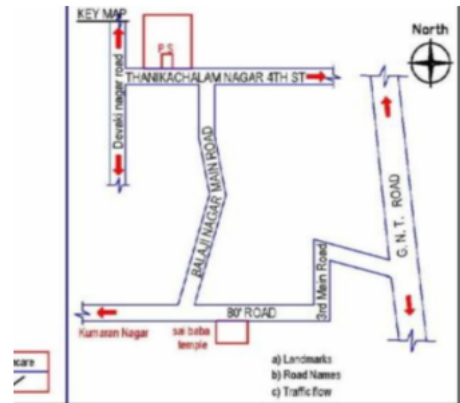

Cad View

Key MAP View