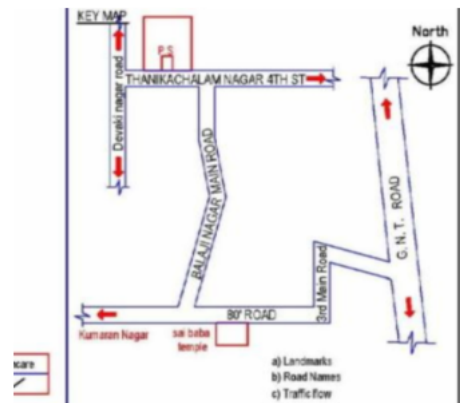

Cad View

Key MAP View