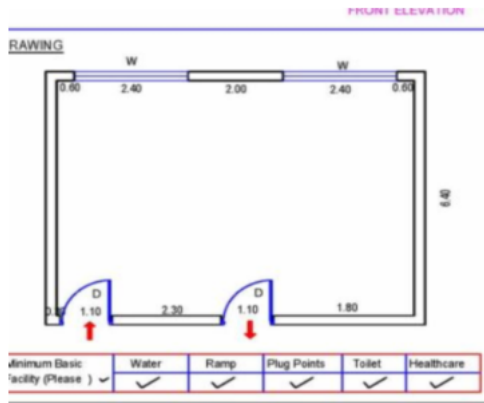

Cad View

Key MAP View