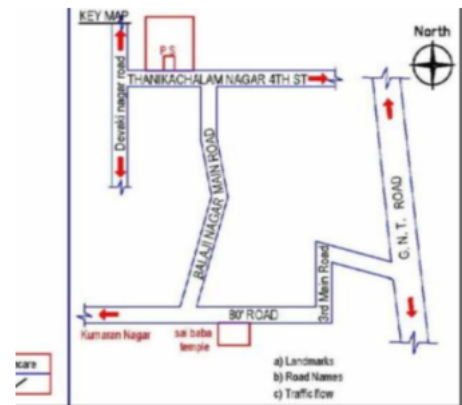

Cad View

Key MAP View