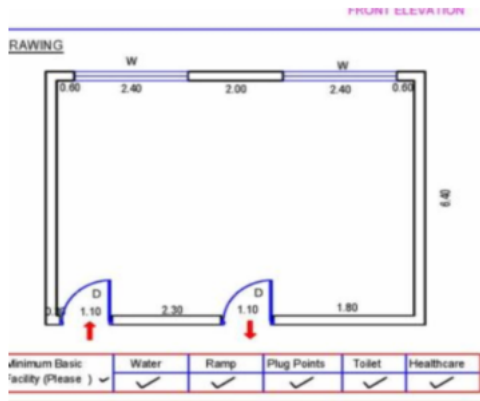

Cad View

Key MAP View