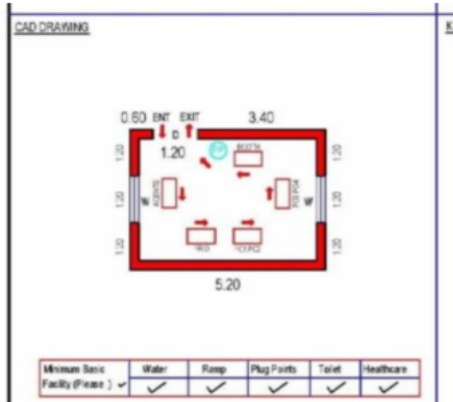

வாக்காளர் பதிவு அலுவலரின்  
கையொப்பம்

Nazri Naksha

Google Map View

Polling Station Building Front View

Polling Station Front View

Cad View

Key MAP View

1 பெயர் : நாகலட்சுமி - கணவர் பெயர்: மோகனரங்கம் - வீட்டு எண் : 1 வயது : 81 பாலினம் : பெண் Photo is available	KRC9366998	2 பெயர் : பன்னீர்செல்வம் - தந்தையின் பெயர்: ஜெனார்த்தனம் - வீட்டு எண் : 1 வயது : 64 பாலினம் : ஆண் Photo is available	SCY2555852	3 பெயர் : பானுமதி - கணவர் பெயர்: பாலாஜி - வீட்டு எண் : 1 வயது : 60 பாலினம் : பெண் Photo is available	KRC9367012
4 பெயர் : பாலாஜி - தந்தையின் பெயர்: மோகனரங்கம் - வீட்டு எண் : 1 வயது : 59 பாலினம் : ஆண் Photo is available	KRC9367004	5 பெயர் : நிர்மலா - கணவர் பெயர்: ஜெயசந்திரன் - வீட்டு எண் : 1 வயது : 46 பாலினம் : பெண் Photo is available	SCY2556132	6 பெயர் : மாலா - கணவர் பெயர்: பன்னீர்செல்வம் - வீட்டு எண் : 1 வயது : 43 பாலினம் : பெண் Photo is available	SCY2555845
7 பெயர் : ராமகிருஷ்ணன் - தந்தையின் பெயர்: ரங்கசாமி - வீட்டு எண் : 1 வயது : 41 பாலினம் : ஆண் Photo is available	SCY1011576	8 பெயர் : சிரஞ்சிவி - தந்தையின் பெயர்: பாலாஜி - வீட்டு எண் : 1 வயது : 34 பாலினம் : ஆண் Photo is available	SCY0693283	9 பெயர் : தேவுகி - தந்தையின் பெயர்: பாஸ்கரன் - வீட்டு எண் : 1 வயது : 30 பாலினம் : பெண் Photo is available	SCY2166353
10 பெயர் : கௌஷிகா - தந்தையின் பெயர்: பாலாஜி - வீட்டு எண் : 1 வயது : 30 பாலினம் : பெண் Photo is available	SCY1854942	11 பெயர் : ரேவதி - கணவர் பெயர்: சிரஞ்சிவி - வீட்டு எண் : 1 வயது : 28 பாலினம் : பெண் Photo is available	SCY2556090	12 பெயர் : துளசிராமன் - தந்தையின் பெயர்: திருவேங்கடம் - வீட்டு எண் : 2 வயது : 67 பாலினம் : ஆண் Photo is available	KRC6242820
13 பெயர் : கிரிஜா - கணவர் பெயர்: துளசிராமன் - வீட்டு எண் : 2 வயது : 60 பாலினம் : பெண் Photo is available	KRC9367020	14 பெயர் : வினோத் - தந்தையின் பெயர்: துளசிராமன் - வீட்டு எண் : 2 வயது : 40 பாலினம் : ஆண் Photo is available	KRC9367038	15 பெயர் : பிரலிங்குமார் - தந்தையின் பெயர்: லோகநாதன் - வீட்டு எண் : 3 வயது : 34 பாலினம் : ஆண் Photo is available	SCY0864249
16 பெயர் : சரவணன் - தந்தையின் பெயர்: மனோகரன் - வீட்டு எண் : 3/25 வயது : 43 பாலினம் : ஆண் Photo is available	YGK0780841	17 பெயர் : ஆதிகேசவலு - தந்தையின் பெயர்: குமாரசாமி - வீட்டு எண் : 5 வயது : 77 பாலினம் : ஆண் Photo is available	KRC1779701	18 பெயர் : சாந்தகுமாரி - கணவர் பெயர்: ஆதிகேசவலு - வீட்டு எண் : 5 வயது : 70 பாலினம் : பெண் Photo is available	KRC1779719
19 பெயர் : கிருஷ்ணகுமாரி - கணவர் பெயர்: ராமலிங்கம் - வீட்டு எண் : 5 வயது : 58 பாலினம் : பெண் Photo is available	SCY2415214	20 பெயர் : விஜயாபுர் - தந்தையின் பெயர்: வெங்கடேசன் - வீட்டு எண் : 5 வயது : 56 பாலினம் : பெண் Photo is available	SCY1849843	21 பெயர் : விஜயலட்சுமி - கணவர் பெயர்: ராமலிங்கம் - வீட்டு எண் : 5 வயது : 54 பாலினம் : பெண் Photo is available	SCY2415222
22 பெயர் : மகேஸ்வரன் - தந்தையின் பெயர்: ஆதிகேசவலு - வீட்டு எண் : 5 வயது : 47 பாலினம் : ஆண் Photo is available	KRC2258218	23 பெயர் : நரேஷ் குமார் - தந்தையின் பெயர்: ராமலிங்கம் - வீட்டு எண் : 5 வயது : 35 பாலினம் : ஆண் Photo is available	SCY2415248	24 பெயர் : விஷ்ணு - தந்தையின் பெயர்: வெங்கடேசன் - வீட்டு எண் : 5 வயது : 32 பாலினம் : ஆண் Photo is available	SCY1849587
25 பெயர் : ஹரி பிரகாஷ் - தந்தையின் பெயர்: ராமலிங்கம் - வீட்டு எண் : 5 வயது : 32 பாலினம் : ஆண் Photo is available	SCY2415255	26 பெயர் : சுவாதி - தந்தையின் பெயர்: ராமலிங்கம் - வீட்டு எண் : 5 வயது : 29 பாலினம் : பெண் Photo is available	SCY2415230	27 பெயர் : தினேஷ் குமார் - தந்தையின் பெயர்: குமார் - வீட்டு எண் : 7 வயது : 43 பாலினம் : ஆண் Photo is available	SCY0864017
28 பெயர் : டில்லிகுமார் - தந்தையின் பெயர்: முருகன் - வீட்டு எண் : 7 வயது : 41 பாலினம் : ஆண் Photo is available	SCY1627447	29 பெயர் : தீனாதயாளன் - தந்தையின் பெயர்: முருகன் - வீட்டு எண் : 7 வயது : 39 பாலினம் : ஆண் Photo is available	SCY1627439	30 பெயர் : மரகதம் - கணவர் பெயர்: டில்லி குமார் - வீட்டு எண் : 7 வயது : 34 பாலினம் : பெண் Photo is available	SCY2556116