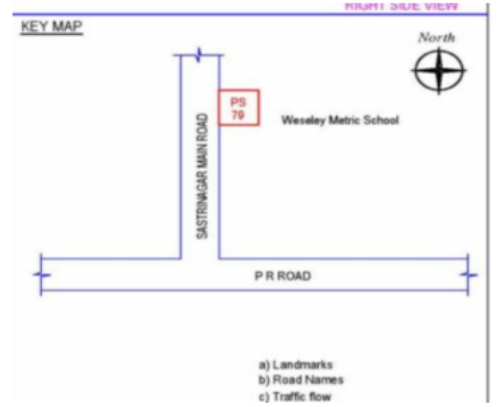

Key MAP View