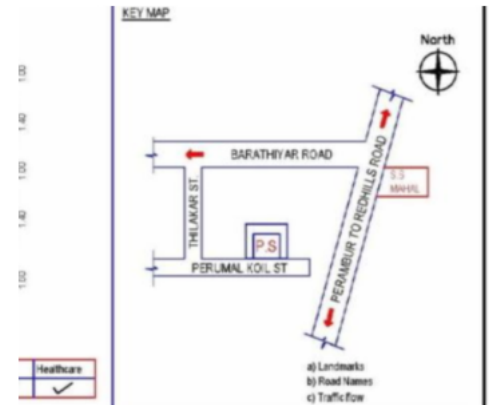

Key MAP View