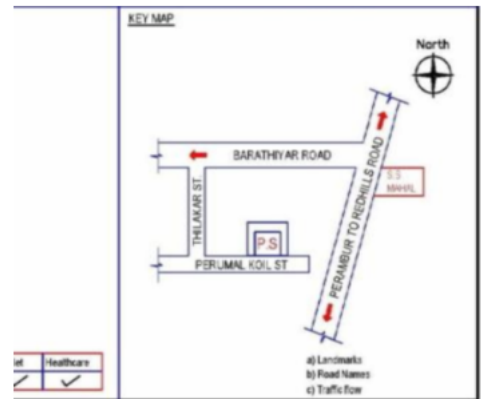

Key MAP View