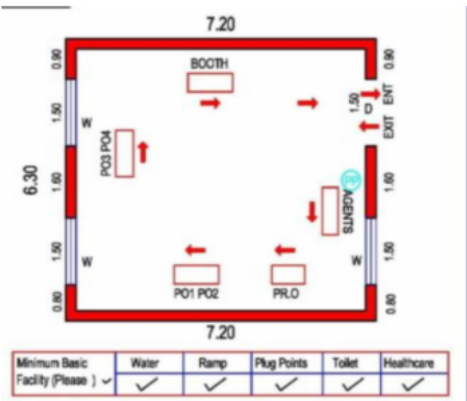

Google Map View

Polling Station Building Front View

Polling Station Front View

Cad View

Key MAP View

1 பெயர் : கெஜலட்சுமி - கணவர் பெயர்: சூசால்தாஸ் - வீட்டு எண் : 1 வயது : 66 பாலினம் : பெண்	SCY0688184 Photo is available	2 பெயர் : சுதாகர் - தந்தையின் பெயர்: சூசால்தாஸ் - வீட்டு எண் : 1 வயது : 45 பாலினம் : ஆண்	SCY0688283 Photo is available	# 3 பெயர் : ஜெயசூரியா தயானந்த குமார் தந்தையின் பெயர்: தயாந்தகுமார் வீட்டு எண் : 1/2 73 வயது : 23 பாலினம் : ஆண்	SCY3693595 Photo is available
4 பெயர் : சந்தியா நாகராஜன் கணவர் பெயர்: நாகராஜன் வீட்டு எண் : 02 வயது : 34 பாலினம் : பெண்	SCY2799955 Photo is available	5 பெயர் : கீதா - கணவர் பெயர்: ராஜா - வீட்டு எண் : 4 வயது : 59 பாலினம் : பெண்	SCY0357921 Photo is available	6 பெயர் : அசன்அலி - தந்தையின் பெயர்: அப்துல்லா - வீட்டு எண் : 4-2 வயது : 59 பாலினம் : ஆண்	KRC6340467 Photo is available
7 பெயர் : தில்ஷாத்தபேகம் - கணவர் பெயர்: அசன்அலி - வீட்டு எண் : 4-2 வயது : 55 பாலினம் : பெண்	KRC8601932 Photo is available	8 பெயர் : ஜாபர்அலி - தந்தையின் பெயர்: அப்துல்லா - வீட்டு எண் : 4-3 வயது : 56 பாலினம் : ஆண்	KRC8601940 Photo is available	9 பெயர் : இஷாக்கஅலி - தந்தையின் பெயர்: அப்துல்லா - வீட்டு எண் : 4-4 வயது : 51 பாலினம் : ஆண்	SCY3059573 Photo is available
10 பெயர் : ஷாஜிதாபானு - கணவர் பெயர்: காதர்அலி - வீட்டு எண் : 4-5 வயது : 45 பாலினம் : பெண்	KRC6344782 Photo is available	11 பெயர் : பிரபாகரன் - தந்தையின் பெயர்: முருகேசன் - வீட்டு எண் : 4A வயது : 49 பாலினம் : ஆண்	KRC6374003 Photo is available	12 பெயர் : ரபேக்கா ஆக்னஸ் ஐடா ஸ்கேடர் - கணவர் பெயர்: பிரபாகரன் - வீட்டு எண் : 4A வயது : 42 பாலினம் : பெண்	KRC6373997 Photo is available
13 பெயர் : த.தாரணி தந்தையின் பெயர்: செ.தங்கராஜ் வீட்டு எண் : 4B வயது : 27 பாலினம் : பெண்	SCY3614526 Photo is available	14 பெயர் : த.தீபக் தந்தையின் பெயர்: செ.தங்கராஜ் வீட்டு எண் : 4B வயது : 23 பாலினம் : ஆண்	SCY3614443 Photo is available	15 பெயர் : பிரகாஷ் - தந்தையின் பெயர்: ராமச்சந்திரன் - வீட்டு எண் : 8-2 வயது : 58 பாலினம் : ஆண்	KRC6354427 Photo is available
16 பெயர் : ஷாலப்பிரியதர்ஷினி - கணவர் பெயர்: பிரகாஷ் - வீட்டு எண் : 8-2 வயது : 55 பாலினம் : பெண்	KRC6354492 Photo is available	17 பெயர் : செந்தாமரை - கணவர் பெயர்: ஐயம்பெருமாள் - வீட்டு எண் : 9 வயது : 61 பாலினம் : பெண்	KRC6381180 Photo is available	18 பெயர் : கவிதா - தந்தையின் பெயர்: ஐயம்பெருமாள் - வீட்டு எண் : 9 வயது : 41 பாலினம் : பெண்	KRC8602021 Photo is available
19 பெயர் : சுசிதா ஜோசஃப் தந்தையின் பெயர்: லோமீ ஜோசஃப் வீட்டு எண் : 11 அடுக்கு வீடு 53 வயது : 26 பாலினம் : ஆண்	SCY3597788 Photo is available	20 பெயர் : சுந்தரராஜன் - தந்தையின் பெயர்: துரைராஜ் - வீட்டு எண் : 12A வயது : 80 பாலினம் : ஆண்	KRC6342794 Photo is available	21 பெயர் : வசந்தி - கணவர் பெயர்: சுந்தரராஜன் - வீட்டு எண் : 12A வயது : 70 பாலினம் : பெண்	KRC6342802 Photo is available
22 பெயர் : ஜோதிபிரகாஷ் - தந்தையின் பெயர்: சுந்தரராஜன் - வீட்டு எண் : 12A வயது : 50 பாலினம் : ஆண்	KRC8602039 Photo is available	23 பெயர் : பாண்டிபெருமாள் - தந்தையின் பெயர்: சங்கரலிங்கம் - வீட்டு எண் : 13 வயது : 36 பாலினம் : ஆண்	SCY0357871 Photo is available	24 பெயர் : தினேஷ் அதித்யா தந்தையின் பெயர்: அருண் பாலாஜி வீட்டு எண் : 13 வயது : 26 பாலினம் : ஆண்	SCY3546850 Photo is available
25 பெயர் : ராஜேஷ்வரி - கணவர் பெயர்: முருகேசன் - வீட்டு எண் : 13A-2 வயது : 66 பாலினம் : பெண்	SCY3059607 Photo is available	26 பெயர் : ஆனந்தன் - தந்தையின் பெயர்: நடேசன் - வீட்டு எண் : 14 வயது : 78 பாலினம் : ஆண்	KRC9260498 Photo is available	27 பெயர் : பரமேஸ்வரி - கணவர் பெயர்: ஆனந்தன் - வீட்டு எண் : 14 வயது : 72 பாலினம் : பெண்	KRC9260514 Photo is available
28 பெயர் : கனிமொழி - தந்தையின் பெயர்: ஆனந்தன் - வீட்டு எண் : 14 வயது : 37 பாலினம் : பெண்	KRC9520685 Photo is available	29 பெயர் : ஜஸ்வந்த் தந்தையின் பெயர்: நரசிம்மன் வீட்டு எண் : 14 வயது : 23 பாலினம் : ஆண்	SCY3693611 Photo is available	30 பெயர் : கோதைநாயகி - கணவர் பெயர்: நெடுஞ்செழியன் - வீட்டு எண் : 16A வயது : 41 பாலினம் : பெண்	SCY0357905 Photo is available