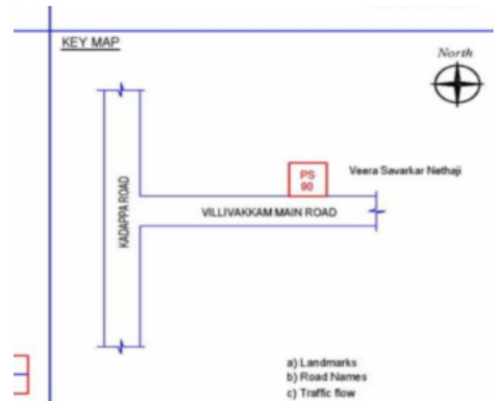

Cad View

Key MAP View