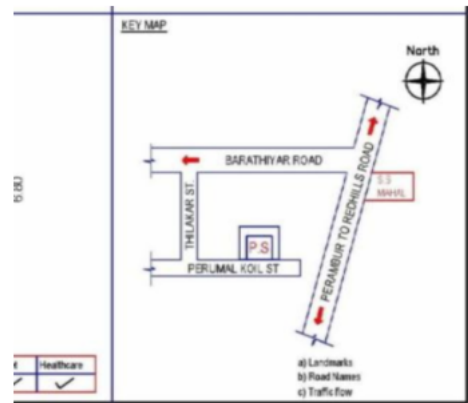

Cad View

Key MAP View