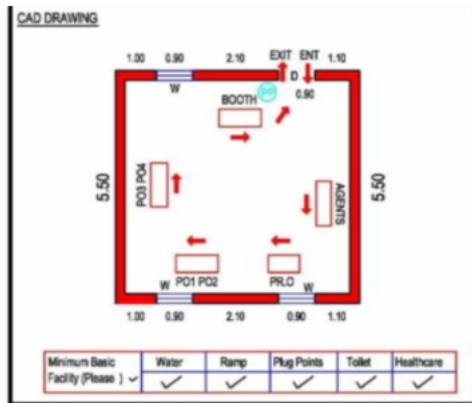

Cad View

Key MAP View