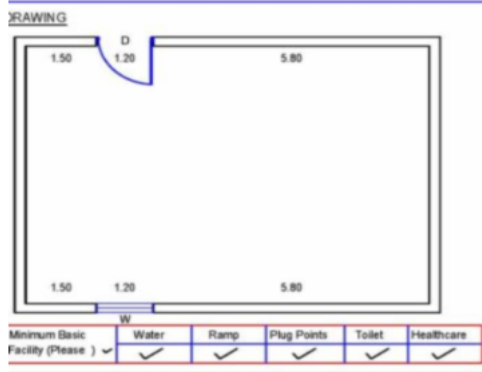

Cad View

Key MAP View