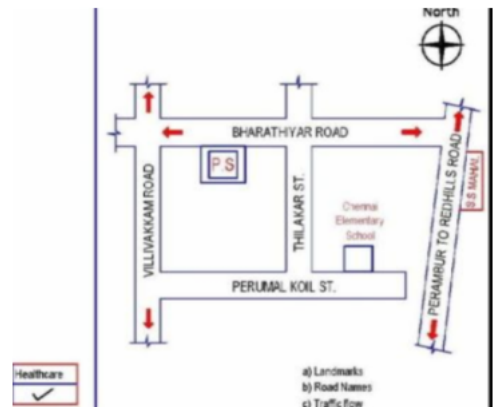

Cad View

Key MAP View