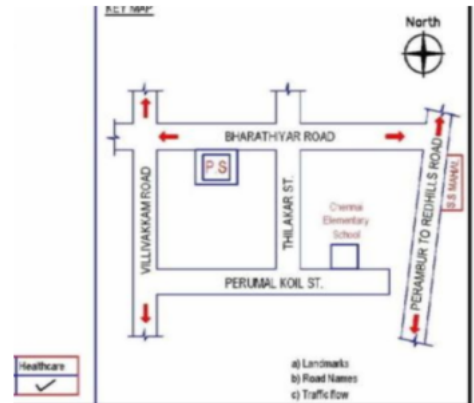

Cad View

Key MAP View