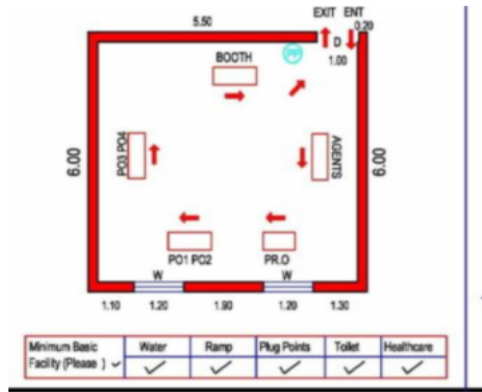

Cad View

Key MAP View