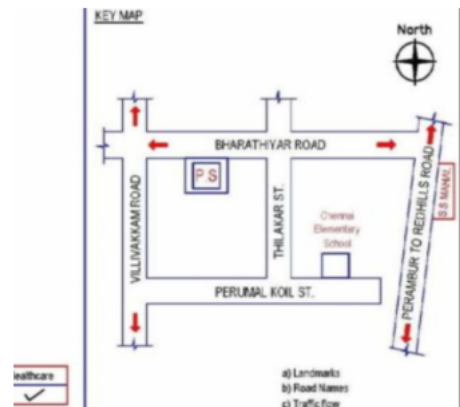

Cad View

Key MAP View