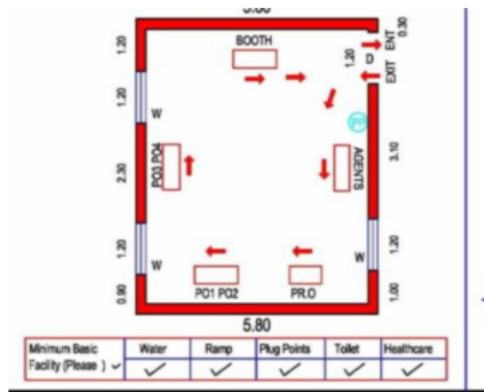

Cad View

Key MAP View