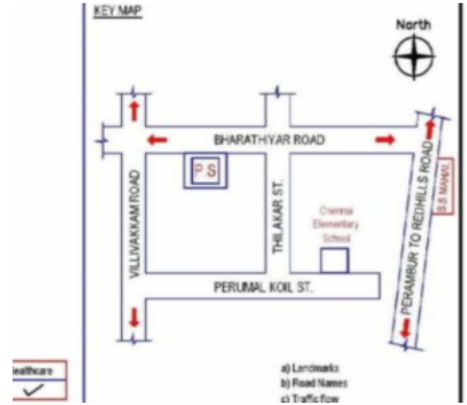

Key MAP View