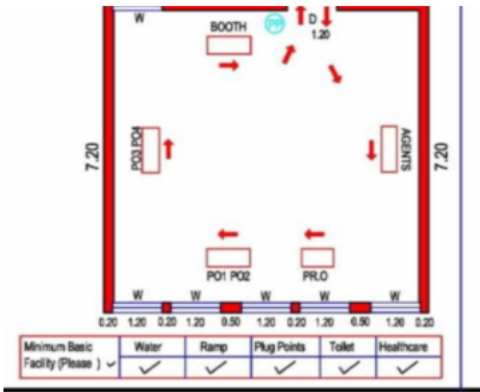

Cad View

Key MAP View