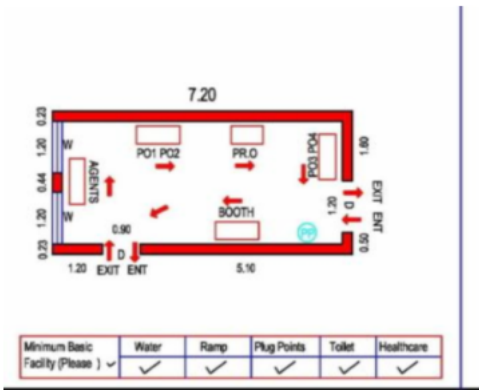

Google Map View

Polling Station Building Front View

Polling Station Front View

Cad View

Key MAP View

1 பெயர் : யமுணாதேவி - தந்தையின் பெயர்: சுரேஷ்பாபு - வீட்டு எண் : 1 வயது : 39 பாலினம் : பெண் Photo is available	SCY0873596	2 பெயர் : காயத்திரி தந்தையின் பெயர்: பொன்னுசாமி வீட்டு எண் : 1 வயது : 26 பாலினம் : பெண் Photo is available	SCY2802585	3 பெயர் : பிரவீணா தந்தையின் பெயர்: ரவி வீட்டு எண் : 1 வயது : 25 பாலினம் : பெண் Photo is available	SCY3700952
4 பெயர் : ஜேகோப் தந்தையின் பெயர்: சுரேஷ் குமார் வீட்டு எண் : 1/ஏ வயது : 23 பாலினம் : ஆண் Photo is available	SCY3645850	5 பெயர் : சமீரா பாணு தந்தையின் பெயர்: சர்தார் வீட்டு எண் : 1ஏ/8 வயது : 24 பாலினம் : பெண் Photo is available	SCY3645926	6 பெயர் : ஞானசேகரன் - தந்தையின் பெயர்: குப்புசாமி - வீட்டு எண் : 1B வயது : 72 பாலினம் : ஆண் Photo is available	SCY2483725
7 பெயர் : கலா - கணவர் பெயர்: ஞானசேகரன் - வீட்டு எண் : 1B வயது : 62 பாலினம் : பெண் Photo is available	SCY2483717	8 பெயர் : அருணாசலம் - தந்தையின் பெயர்: பொன்னுசாமி - வீட்டு எண் : 2 வயது : 83 பாலினம் : ஆண் Photo is available	SCY0363622	9 பெயர் : மீனா -- கணவர் பெயர்: அருணாசலம் - வீட்டு எண் : 2 வயது : 78 பாலினம் : பெண் Photo is available	SCY0364554
10 பெயர் : தாமரை செல்வன் தந்தையின் பெயர்: குழந்தை வேலன் வீட்டு எண் : 2 வயது : 76 பாலினம் : ஆண் Photo is available	SCY3879343	11 பெயர் : குபேந்திர ராஜா - தந்தையின் பெயர்: ராமசாமி - வீட்டு எண் : 2 வயது : 43 பாலினம் : ஆண் Photo is available	SCY2560423	12 பெயர் : தங்க செல்வி - கணவர் பெயர்: குபேந்திர ராஜா - வீட்டு எண் : 2 வயது : 39 பாலினம் : பெண் Photo is available	SCY2560415
13 பெயர் : ஃபர்ஹீந் ஷேகாயுப தந்தையின் பெயர்: ஷேகாயுப வீட்டு எண் : 2/4 வயது : 24 பாலினம் : பெண் Photo is available	SCY3879277	14 பெயர் : ஐஷ்வர்யா தந்தையின் பெயர்: வெங்கடேசன் வீட்டு எண் : 2ஏ வயது : 26 பாலினம் : ஆண் Photo is available	SCY3701794	15 பெயர் : மணிகண்டன் தந்தையின் பெயர்: வீ வீட்டு எண் : 2ஏ வயது : 22 பாலினம் : ஆண் Photo is available	SCY3895166
16 பெயர் : தாவிது - தந்தையின் பெயர்: கன்னியப்பன் - வீட்டு எண் : 3 வயது : 44 பாலினம் : ஆண் Photo is available	SCY1643501	17 பெயர் : ராஜேஸ்வரி - கணவர் பெயர்: ருக்மாங்கதன் - வீட்டு எண் : 3 வயது : 42 பாலினம் : பெண் Photo is available	SCY0363861	18 பெயர் : சரண்யா கணவர் பெயர்: சரவணன் வீட்டு எண் : 3 வயது : 37 பாலினம் : பெண் Photo is available	SCY3701745
19 பெயர் : அப்துல் ரஹிம் - தந்தையின் பெயர்: அப்துல் அஜீஸ் - வீட்டு எண் : 4 வயது : 58 பாலினம் : ஆண் Photo is available	SCY1644426	20 பெயர் : பாமிதா - கணவர் பெயர்: அப்துல் ரஹிம் - வீட்டு எண் : 4 வயது : 56 பாலினம் : பெண் Photo is available	SCY1643519	21 பெயர் : முகமது சமீர் சமீர் தந்தையின் பெயர்: ரஃத அலி வீட்டு எண் : 4/2ஏ வயது : 26 பாலினம் : ஆண் Photo is available	SCY3700853
22 பெயர் : யாதேஷ் ருகந் தந்தையின் பெயர்: ருகந் வீட்டு எண் : 05 வயது : 23 பாலினம் : ஆண் Photo is available	SCY3700630	23 பெயர் : மீனாட்சி பர்வதவர்தினி - கணவர் பெயர்: சாம்பசிவம் - வீட்டு எண் : 6 வயது : 85 பாலினம் : பெண் Photo is available	SCY1643535	24 பெயர் : நாகார்ஜுனா - தந்தையின் பெயர்: காத்தா ராவ் - வீட்டு எண் : 6 வயது : 63 பாலினம் : ஆண் Photo is available	SCY1644442
25 பெயர் : இந்திரா - கணவர் பெயர்: நாகார்ஜுனா - வீட்டு எண் : 6 வயது : 60 பாலினம் : பெண் Photo is available	SCY1643543	26 பெயர் : சரண்யா - கணவர் பெயர்: நாகார்ஜுனா - வீட்டு எண் : 6 வயது : 37 பாலினம் : பெண் Photo is available	SCY1642958	27 பெயர் : சல்மா - கணவர் பெயர்: அப்துல் வாஹித் - வீட்டு எண் : 6A வயது : 39 பாலினம் : பெண் Photo is available	SCY1643220
28 பெயர் : நாகசுந்தரி கணவர் பெயர்: விஜயகுமார் வீட்டு எண் : 7 வயது : 38 பாலினம் : பெண் Photo is available	SCY2884815	# 29 பெயர் : பாத்திம் முஸ்கான் தந்தையின் பெயர்: லைக் அஹமதகான் வீட்டு எண் : 7 வயது : 25 பாலினம் : பெண் Photo is available	SCY3701760	30 பெயர் : சாந்தி கணவர் பெயர்: தாமரை செல்வன் வீட்டு எண் : 7வீ எ் 2-வது தளம் வயது : 75 பாலினம் : பெண் Photo is available	SCY3879368