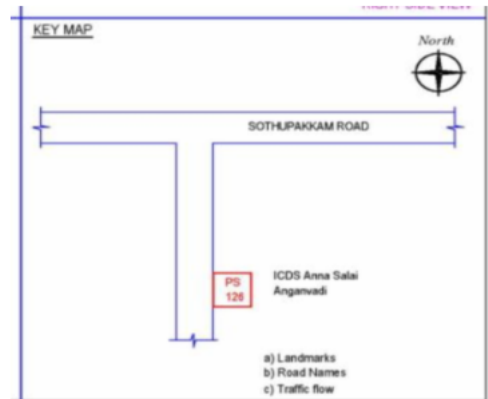

Cad View

Key MAP View