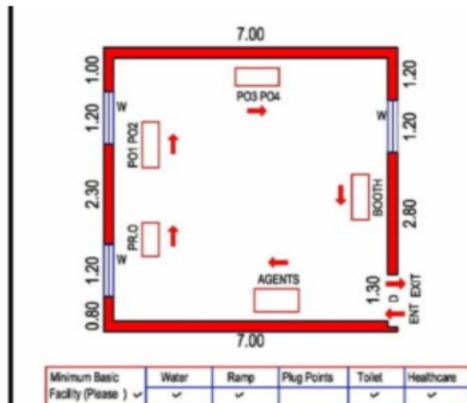

Google Map View

Polling Station Building Front View

Polling Station Front View

FRONT ELEV

FRONT ELEV

Cad View

Key MAP View

1	SCY1407097	பெயர் : சாந்தி - கணவர் பெயர்: மாரியப்பன் - வீட்டு எண் : 00 வயது : 37 பாலினம் : பெண்	Photo is available	2	SCY2484061	பெயர் : சந்திரா - கணவர் பெயர்: சண்முகம் - வீட்டு எண் : 1 வயது : 80 பாலினம் : பெண்	Photo is available	3	SCY1645175	பெயர் : யமுனாபாய் - கணவர் பெயர்: நிதியானந்தம் - வீட்டு எண் : 1 வயது : 77 பாலினம் : பெண்	Photo is available
4	SCY0678003	பெயர் : நேசமணி - கணவர் பெயர்: ஒன்னாப்பு - வீட்டு எண் : 1 வயது : 68 பாலினம் : பெண்	Photo is available	5	SCY1645183	பெயர் : மணிமாறன் - தந்தையின் பெயர்: நித்தியானந்தம் - வீட்டு எண் : 1 வயது : 52 பாலினம் : ஆண்	Photo is available	6	SCY2484046	பெயர் : அந்தோணி - தந்தையின் பெயர்: துரை - வீட்டு எண் : 1 வயது : 51 பாலினம் : ஆண்	Photo is available
7	SCY1645563	பெயர் : பால் ராஜேஷ் குமார் - தந்தையின் பெயர்: ஞான அலெக்ஸ் - வீட்டு எண் : 1 வயது : 50 பாலினம் : ஆண்	Photo is available	8	SCY2561074	பெயர் : பூவாத்தான் - தந்தையின் பெயர்: அருணசலம் - வீட்டு எண் : 1 வயது : 49 பாலினம் : ஆண்	Photo is available	9	SCY1645555	பெயர் : மிக்கேல்மா செல்வி - கணவர் பெயர்: பால் ராஜேஷ் குமார் - வீட்டு எண் : 1 வயது : 47 பாலினம் : பெண்	Photo is available
10	SCY2484038	பெயர் : ரேணுகா - கணவர் பெயர்: அந்தோணி - வீட்டு எண் : 1 வயது : 46 பாலினம் : பெண்	Photo is available	11	SCY1645340	பெயர் : பூந்தேவி - கணவர் பெயர்: ராஜேந்திரன் - வீட்டு எண் : 1 வயது : 46 பாலினம் : பெண்	Photo is available	12	SCY2561009	பெயர் : பிரசன்னா - கணவர் பெயர்: தினகரன் - வீட்டு எண் : 1 வயது : 44 பாலினம் : பெண்	Photo is available
13	SCY1645167	பெயர் : கவிதா - கணவர் பெயர்: மணிமாறன் - வீட்டு எண் : 1 வயது : 43 பாலினம் : பெண்	Photo is available	14	SCY2561298	பெயர் : கல்பனா - கணவர் பெயர்: பாரதி - வீட்டு எண் : 1 வயது : 39 பாலினம் : பெண்	Photo is available	15	SCY0677997	பெயர் : தமிழ்செல்வன் - தந்தையின் பெயர்: ஒன்னாப்பு - வீட்டு எண் : 1 வயது : 38 பாலினம் : ஆண்	Photo is available
16	SCY2484079	பெயர் : பிரியா - கணவர் பெயர்: சத்தியராஜ் - வீட்டு எண் : 1 வயது : 38 பாலினம் : பெண்	Photo is available	17	SCY1645233	பெயர் : ஆயிஷா - தந்தையின் பெயர்: முகமது நஸிர் - வீட்டு எண் : 1 வயது : 38 பாலினம் : பெண்	Photo is available	18	SCY1645159	பெயர் : சரண்யா - கணவர் பெயர்: பன்னீர்செல்வம் - வீட்டு எண் : 1 வயது : 38 பாலினம் : பெண்	Photo is available
19	SCY0677112	பெயர் : பார்த்திபன் - தந்தையின் பெயர்: பாபு - வீட்டு எண் : 1 வயது : 37 பாலினம் : ஆண்	Photo is available	20	SCY1645209	பெயர் : அனிதா - கணவர் பெயர்: விமல் - வீட்டு எண் : 1 வயது : 36 பாலினம் : பெண்	Photo is available	21	SCY1645241	பெயர் : தீபா - கணவர் பெயர்: சவுரிமுது - வீட்டு எண் : 1 வயது : 35 பாலினம் : பெண்	Photo is available
22	SCY2561140	பெயர் : நாகராஜ் - தந்தையின் பெயர்: லட்சுமிபதி - வீட்டு எண் : 1 வயது : 35 பாலினம் : ஆண்	Photo is available	23	SCY1645837	பெயர் : பபிதா - கணவர் பெயர்: சுகுமார் - வீட்டு எண் : 1 வயது : 34 பாலினம் : பெண்	Photo is available	24	SCY2420222	பெயர் : லதா - தந்தையின் பெயர்: அன்பழகன் - வீட்டு எண் : 1 வயது : 33 பாலினம் : பெண்	Photo is available
25	SCY1645621	பெயர் : வைதீஸ்வரன் - தந்தையின் பெயர்: பலனி - வீட்டு எண் : 1 வயது : 33 பாலினம் : ஆண்	Photo is available	26	SCY1645365	பெயர் : அருண் - தந்தையின் பெயர்: அசோக்குமார் - வீட்டு எண் : 1 வயது : 32 பாலினம் : ஆண்	Photo is available	27	SCY1645845	பெயர் : தசரதன் - தந்தையின் பெயர்: பன்னீர் செல்வம் - வீட்டு எண் : 1 வயது : 32 பாலினம் : ஆண்	Photo is available
28	SCY1867142	பெயர் : சதன் - தந்தையின் பெயர்: கோவிந்தராஜ் - வீட்டு எண் : 1 வயது : 32 பாலினம் : ஆண்	Photo is available	29	SCY1645852	பெயர் : சீனிவாசன் - தந்தையின் பெயர்: ஏழுமலை - வீட்டு எண் : 1 வயது : 31 பாலினம் : ஆண்	Photo is available	30	SCY1646017	பெயர் : பூந்தர் - தந்தையின் பெயர்: முருகன் - வீட்டு எண் : 1 வயது : 31 பாலினம் : ஆண்	Photo is available