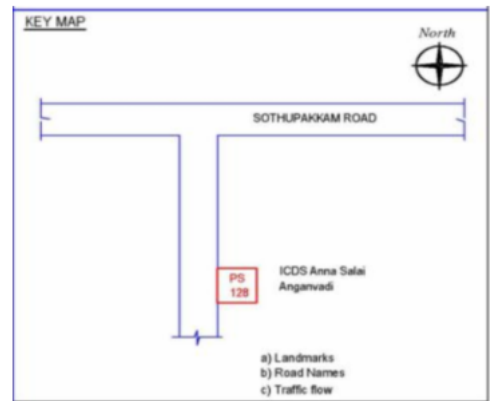

3. வாக்குச் சாவடியின் விவரங்கள்

<p>வாக்குச் சாவடியின் எண் மற்றும் பெயர் :</p> <p>148 - சாமுதயகூடம் கிழக்கு முகவாசல், பாலவாயல் 600 052</p> <p>வாக்குச் சாவடியின் முகவரி :</p> <p>சாமுதயகூடம் கிழக்கு முகவாசல், பாலவாயல் 600 052</p>	<p>வாக்குச் சாவடியின் வகைப்பாடு (ஆண்/பெண்/பொது)</p> <p>துணை வாக்குச் சாவடிகளின் எண்ணிக்கை :</p>	<p>பொது</p> <p>0</p>
------------------------------------------------------------------------------------------------------------------------------------------------------------------------------------------------------------------	---------------------------------------------------------------------------------------------------------------	-----------------------------

FRONT ELEVATION

Polling Station Front View

FRONT ELEVATION

Cad View

Key MAP View

சட்டமன்றத் தொகுதியின் எண் மற்றும் பெயர் : 9-மாதவரம்
பிரிவு எண் மற்றும் பெயர் 1-தீர்த்தகிரியம்பட்டு ஊராட்சி, ஜெயலலிதா நகர் (வார்டு-1)