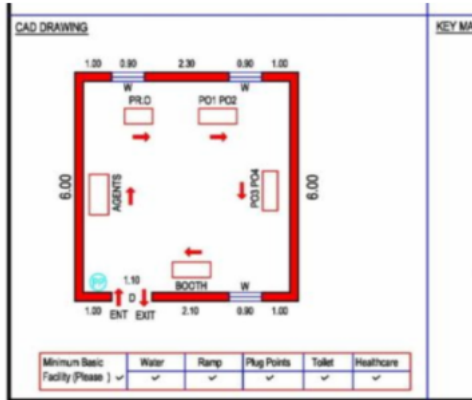

Cad View

Key MAP View