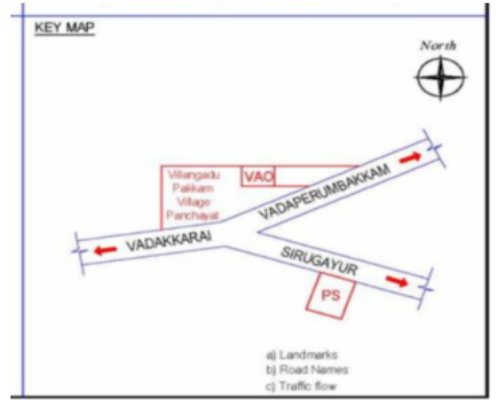

Cad View

Key MAP View