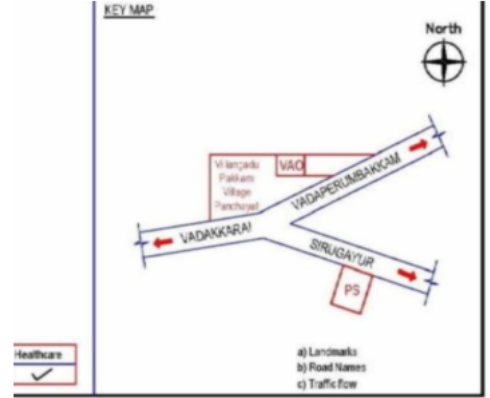

Key MAP View