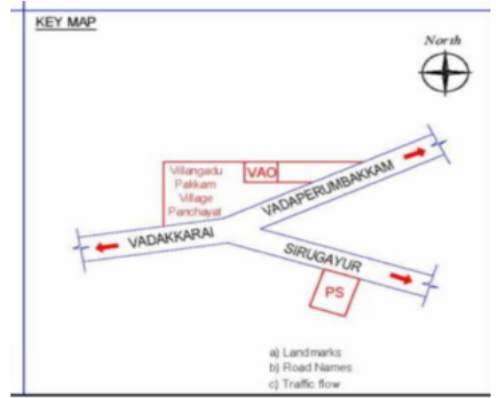

Key MAP View