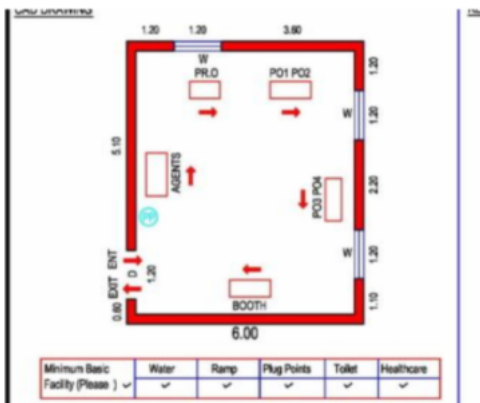

Google Map View

Polling Station Building Front View

Polling Station Front View

Cad View

Key MAP View

1	SCY1412287	பெயர் : கிதாஞ்சலி - கணவர் பெயர்: பிரேம் நாத் - வீட்டு எண் : 1 வயது : 37 பாலினம் : பெண்	Photo is available	2	SCY1412949	பெயர் : தீபா - கணவர் பெயர்: சசிசுமார் - வீட்டு எண் : 2-232 வயது : 42 பாலினம் : பெண்	Photo is available	3	SCY1654631	பெயர் : விஜயலட்சுமி - கணவர் பெயர்: ரவி - வீட்டு எண் : 3 வயது : 48 பாலினம் : பெண்	Photo is available
4	SCY2488427	பெயர் : பிரதீபா - கணவர் பெயர்: இளையராஜா - வீட்டு எண் : 3 வயது : 31 பாலினம் : பெண்	Photo is available	5	KRC5063045	பெயர் : தன்ராஜ் - தந்தையின் பெயர்: சுப்பிரமணி - வீட்டு எண் : 3-1 வயது : 75 பாலினம் : ஆண்	Photo is available	6	KRC5063177	பெயர் : சுலோச்சனா - கணவர் பெயர்: தன்ராஜ் - வீட்டு எண் : 3-1 வயது : 69 பாலினம் : பெண்	Photo is available
7	KRC5063185	பெயர் : ரவீந்திரநாத் - தந்தையின் பெயர்: தன்ராஜ் - வீட்டு எண் : 3-1 வயது : 46 பாலினம் : ஆண்	Photo is available	8	KRC1622240	பெயர் : பிரேம்நாத் - தந்தையின் பெயர்: தன்ராஜ் - வீட்டு எண் : 3-1 வயது : 44 பாலினம் : ஆண்	Photo is available	9	KRC5063193	பெயர் : பூந்நாத் - தந்தையின் பெயர்: தன்ராஜ் - வீட்டு எண் : 3-1 வயது : 42 பாலினம் : ஆண்	Photo is available
10	SCY3091485	பெயர் : கோபிநாத் - தந்தையின் பெயர்: தன்ராஜ் - வீட்டு எண் : 3-2 வயது : 48 பாலினம் : ஆண்	Photo is available	11	KRC5063136	பெயர் : யுவநேஷ்வரி கணவர் பெயர்: கோபிநாத் - வீட்டு எண் : 3-2 வயது : 46 பாலினம் : பெண்	Photo is available	12	SCY2806313	பெயர் : ராஜேஷ் தந்தையின் பெயர்: மணி வீட்டு எண் : 3/8 வயது : 40 பாலினம் : ஆண்	Photo is available
13	SCY3862612	பெயர் : உதயா கணவர் பெயர்: ராஜேஷ் வீட்டு எண் : 3/8ஏ வயது : 34 பாலினம் : பெண்	Photo is available	14	SCY2887677	பெயர் : மகேஷ் தந்தையின் பெயர்: மணி வீட்டு எண் : 3/8பீ வயது : 37 பாலினம் : ஆண்	Photo is available	15	SCY0448704	பெயர் : அபிராமி - தந்தையின் பெயர்: மதிவாணன் - வீட்டு எண் : 3/8பி வயது : 35 பாலினம் : பெண்	Photo is available
16	YSS0938332	பெயர் : அம்மு கணவர் பெயர்: சாம்பசிவம் சாம்பசிவம் வீட்டு எண் : 3/21 வயது : 53 பாலினம் : பெண்	Photo is available	17	YSS1698034	பெயர் : சாம்பசிவம் தந்தையின் பெயர்: சாமிநாதன் - வீட்டு எண் : 3/21 வயது : 49 பாலினம் : ஆண்	Photo is available	18	SCY2724375	பெயர் : ராகுல் தந்தையின் பெயர்: வில்லியம் ராஜசேகர் வீட்டு எண் : 3-26 வயது : 27 பாலினம் : ஆண்	Photo is available
19	SCY2028421	பெயர் : கல்யாணி - தந்தையின் பெயர்: செல்வம் - வீட்டு எண் : 3-154 வயது : 32 பாலினம் : பெண்	Photo is available	20	SCY2028496	பெயர் : ஜீவிதா - தந்தையின் பெயர்: மனோகர் - வீட்டு எண் : 3-172 வயது : 30 பாலினம் : பெண்	Photo is available	21	SCY1412428	பெயர் : பார்வதி - கணவர் பெயர்: சந்திரசேகரன் - வீட்டு எண் : 3-205 வயது : 49 பாலினம் : பெண்	Photo is available
22	SCY4272928	பெயர் : ராமகிருஷ்ணன் ச தாயின் பெயர்: பார்வதி சந்திரசேகரன் வீட்டு எண் : 3/205எ வயது : 20 பாலினம் : ஆண்	Photo is available	23	SCY2028439	பெயர் : யோகேஷ்வரி - தந்தையின் பெயர்: கந்தவேலு - வீட்டு எண் : 3-206 வயது : 54 பாலினம் : பெண்	Photo is available	24	SCY2028454	பெயர் : ஏழுமலை - தந்தையின் பெயர்: கந்தவேல் - வீட்டு எண் : 3-206 வயது : 33 பாலினம் : ஆண்	Photo is available
25	SCY1869106	பெயர் : இந்துமதி - கணவர் பெயர்: யுவராஜ் - வீட்டு எண் : 3/223 A வயது : 44 பாலினம் : பெண்	Photo is available	26	SCY3861002	பெயர் : சங்கரா நாராயணன் தந்தையின் பெயர்: முத்து கிருஷ்ணன் வீட்டு எண் : 7 வயது : 63 பாலினம் : ஆண்	Photo is available	27	SCY1654615	பெயர் : அஷ்டலட்சுமி - கணவர் பெயர்: சிவசுமார் - வீட்டு எண் : 7 வயது : 39 பாலினம் : பெண்	Photo is available
28	SCY3861085	பெயர் : சந்தோஷ் குமார் தந்தையின் பெயர்: சங்கரா நாராயணன் வீட்டு எண் : 7 வயது : 36 பாலினம் : ஆண்	Photo is available	29	SCY3860905	பெயர் : கார்த்தி கேயந் தந்தையின் பெயர்: சங்கராநாராயணன் வீட்டு எண் : 7 வயது : 33 பாலினம் : ஆண்	Photo is available	30	SCY2887610	பெயர் : ஜானகிராமன் தந்தையின் பெயர்: கோதண்டபாணி வீட்டு எண் : 8 வயது : 56 பாலினம் : ஆண்	Photo is available