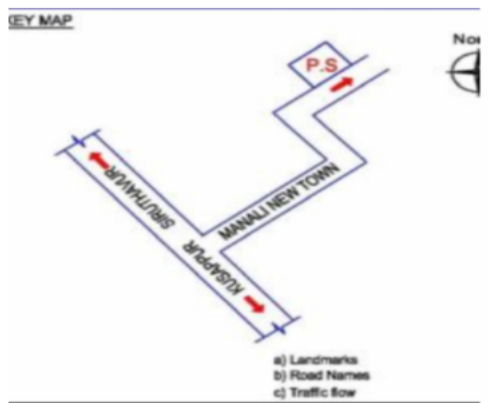

Key MAP View