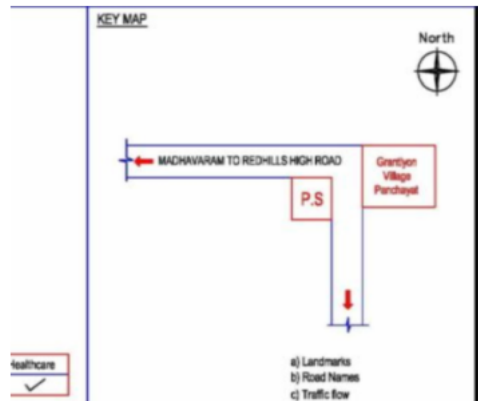

Key MAP View