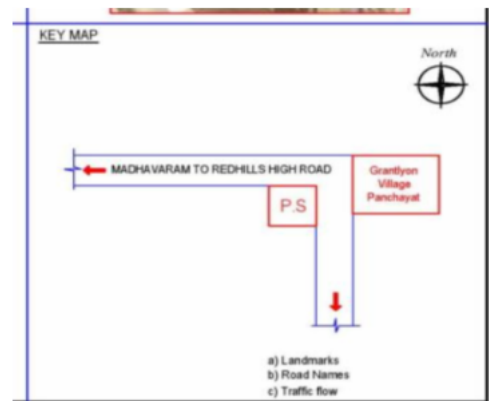

Cad View

Key MAP View