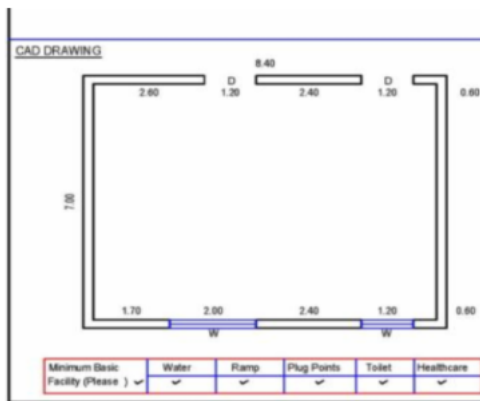

Google Map View

Polling Station Building Front View

Polling Station Front View

Cad View

Key MAP View

1 பெயர் : ர ஷர்மிளா தந்தையின் பெயர்: ரவி வீட்டு எண் : 1/83 வயது : 22 பாலினம் : பெண் Photo is available	SCY4312427	2 பெயர் : எலிவதர்ஷீந் தந்தையின் பெயர்: செந்தில்குமார் வீட்டு எண் : 15 வயது : 24 பாலினம் : பெண் Photo is available	SCY3714763	3 பெயர் : சஞ்சய் ச வ தந்தையின் பெயர்: சரவணன் வீட்டு எண் : 20 பாரதி நகர் வயது : 20 பாலினம் : ஆண் Photo is available	SCY4228029
4 பெயர் : செல்வராஜ் - தந்தையின் பெயர்: வாசுதேவன் - வீட்டு எண் : 21 வயது : 60 பாலினம் : ஆண் Photo is available	KRC5487541	5 பெயர் : பாரதி - கணவர் பெயர்: செல்வராஜ் - வீட்டு எண் : 21 வயது : 53 பாலினம் : பெண் Photo is available	KRC5491139	6 பெயர் : கார்த்திக் - தந்தையின் பெயர்: செல்வராஜ் - வீட்டு எண் : 21 வயது : 33 பாலினம் : ஆண் Photo is available	SCY0764647
7 பெயர் : கோபால கிருஷ்ணன் செல்வராஜ் தந்தையின் பெயர்: செல்வராஜ் வாசுதேவன் வீட்டு எண் : 21 வயது : 29 பாலினம் : ஆண் Photo is available	SCY4290383	8 பெயர் : விஜய் தந்தையின் பெயர்: குமார் வீட்டு எண் : 27 வயது : 23 பாலினம் : ஆண் Photo is available	SCY3646684	9 பெயர் : மனோஜ் பிரபாகரன் தந்தையின் பெயர்: வரதன் வீட்டு எண் : 58 வயது : 29 பாலினம் : ஆண் Photo is available	SCY3498250
10 பெயர் : குணசுந்தரி தந்தையின் பெயர்: கல்யாண் குமார் வீட்டு எண் : 63 வயது : 35 பாலினம் : பெண் Photo is available	SCY3646619	11 பெயர் : திவ்யா கணவர் பெயர்: யுவராஜ் வீட்டு எண் : 66 வயது : 26 பாலினம் : பெண் Photo is available	SCY3498227	12 பெயர் : கணேஷ் தந்தையின் பெயர்: சீனிவாசன் வீட்டு எண் : 66 வயது : 26 பாலினம் : ஆண் Photo is available	SCY2858983
13 பெயர் : எஸ்ஸி ராணி தந்தையின் பெயர்: பன்னீர் செல்வம் வீட்டு எண் : 129 வயது : 34 பாலினம் : பெண் Photo is available	SCY3533254	14 பெயர் : குறளரசி கணவர் பெயர்: ஜெகதீசன் வீட்டு எண் : 141 வயது : 32 பாலினம் : பெண் Photo is available	SCY3524097	15 பெயர் : லலிதா - கணவர் பெயர்: புஷ்பலிங்கம் - வீட்டு எண் : 168 வயது : 66 பாலினம் : பெண் Photo is available	SCY3108719
16 பெயர் : கோபி - தந்தையின் பெயர்: புஷ்பலிங்கம் - வீட்டு எண் : 168 வயது : 45 பாலினம் : ஆண் Photo is available	KRC1568807	17 பெயர் : லோகநாயகி - கணவர் பெயர்: கோபி - வீட்டு எண் : 168 வயது : 41 பாலினம் : பெண் Photo is available	SCY0670588	18 பெயர் : மணிகண்டன் - தந்தையின் பெயர்: புஷ்பலிங்கம் - வீட்டு எண் : 168 வயது : 40 பாலினம் : ஆண் Photo is available	KRC5170964
19 பெயர் : ஷாலினி - தந்தையின் பெயர்: சங்கர் - வீட்டு எண் : 172 வயது : 40 பாலினம் : பெண் Photo is available	KRC5174545	20 பெயர் : பாலாஜி - தந்தையின் பெயர்: ரத்தினம் - வீட்டு எண் : 173 வயது : 47 பாலினம் : ஆண் Photo is available	SCY3108750	21 பெயர் : பரிமளா - கணவர் பெயர்: பாலாஜி - வீட்டு எண் : 173 வயது : 42 பாலினம் : பெண் Photo is available	KRC5170956
22 பெயர் : பாஸ்கர் - தந்தையின் பெயர்: ரத்தினம் - வீட்டு எண் : 173 வயது : 40 பாலினம் : ஆண் Photo is available	KRC5170436	23 பெயர் : பிரபாகரன் - தந்தையின் பெயர்: ரத்தினம் - வீட்டு எண் : 173 வயது : 34 பாலினம் : ஆண் Photo is available	SCY0738526	24 பெயர் : பவானி கணவர் பெயர்: பிரபாகரன் வீட்டு எண் : 173 வயது : 27 பாலினம் : பெண் Photo is available	SCY3855475
25 பெயர் : செல்வராஜ் - தந்தையின் பெயர்: ஞானசேகர் - வீட்டு எண் : 174 வயது : 67 பாலினம் : ஆண் Photo is available	SCY3108768	26 பெயர் : வான்மதி - கணவர் பெயர்: செல்வராஜ் - வீட்டு எண் : 174 வயது : 64 பாலினம் : பெண் Photo is available	SCY3108776	27 பெயர் : ராஜேஷ்குமார் - தந்தையின் பெயர்: செல்வராஜ் - வீட்டு எண் : 174 வயது : 38 பாலினம் : ஆண் Photo is available	KRC9576364
28 பெயர் : சரஸ்வதி - கணவர் பெயர்: நாராயணசாமி - வீட்டு எண் : 175 வயது : 81 பாலினம் : பெண் Photo is available	KRC5171988	29 பெயர் : அறிவுழகன் - தந்தையின் பெயர்: நாராயணசாமி - வீட்டு எண் : 175 வயது : 54 பாலினம் : ஆண் Photo is available	SCY3108784	30 பெயர் : சாந்தி - கணவர் பெயர்: அறிவுழகன் - வீட்டு எண் : 175 வயது : 51 பாலினம் : பெண் Photo is available	SCY3108792