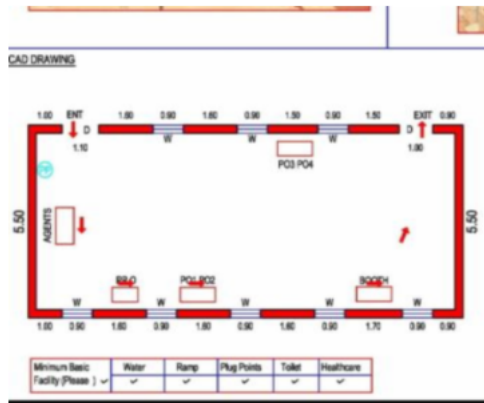

Cad View

Key MAP View