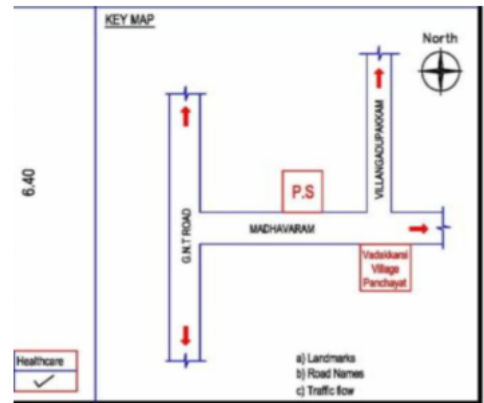

Cad View

Key MAP View