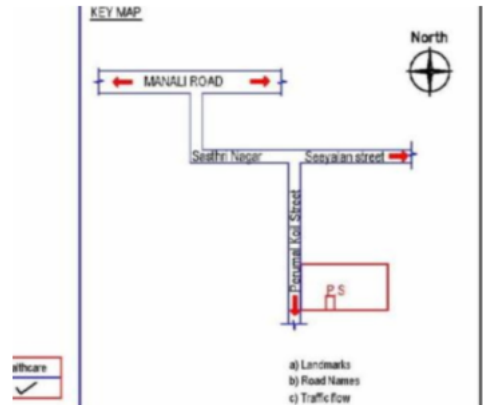

### 3. வாக்குச் சாவடியின் விவரங்கள்

<p><b>வாக்குச் சாவடியின் எண் மற்றும் பெயர் :</b></p> <p>18 - எஸ் எம் டி சம்ஜூபின் காப்பூர் சந்த் பெரிக் விவேகானந்தா வித்யாலயா பள்ளி பெரியசேக்காடு(வடக்கு முகவாசல் அறை எண்.2)</p> <p><b>வாக்குச் சாவடியின் முகவரி :</b></p> <p>எஸ்.எம்.டி. சம்ஜூபின் காப்பூர் சந்த் பெரிக் விவேகானந்தா வித்யாலயா பள்ளி, பெரிய சேக்காடு - 600 068</p>	<p><b>வாக்குச் சாவடியின் வகைப்பாடு (ஆண்/பெண்/பொது)</b></p> <p><b>துணை வாக்குச் சாவடிகளின் எண்ணிக்கை :</b></p>	<p><b>பொது</b></p> <p>0</p>
---	---	-----------------------------

Google Map View

Polling Station Building Front View

Polling Station Front View

Cad View

Key MAP View

சட்டமன்றத் தொகுதியின் எண் மற்றும் பெயர் : 9-மாதவரம்  
பிரிவு எண் மற்றும் பெயர் 1-சென்னை மாநாகராட்சி மாதவரம், சுபம் அவென்யு 1வது தெரு வார்டு 28