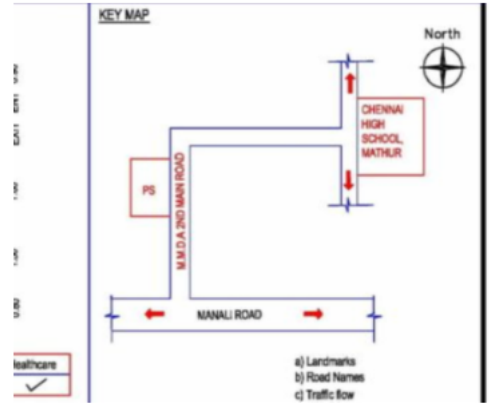

Key MAP View