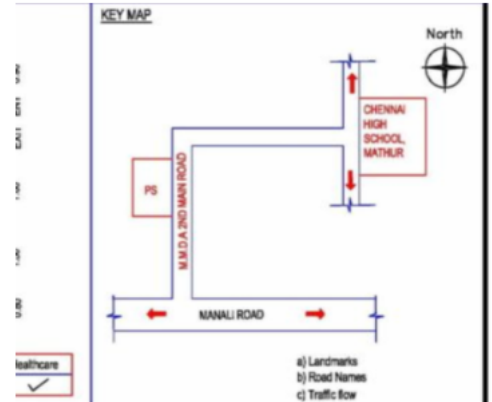

Cad View

Key MAP View