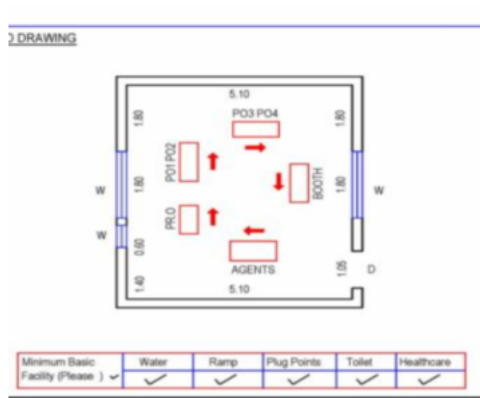

Cad View

Key MAP View