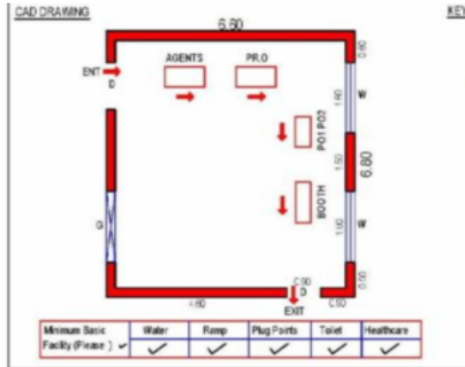

Google Map View

Polling Station Building Front View

Polling Station Front View

Cad View

Key MAP View

1 பெயர் : பரமேஸ்வரி - கணவர் பெயர்: ரவிசுமார் - வீட்டு எண் : 1 வயது : 42 பாலினம் : பெண்	SCY2532505 Photo is available	2 பெயர் : முஹமத் ரபீ ஏம் தந்தையின் பெயர்: முனவரன் வீட்டு எண் : 1 வயது : 31 பாலினம் : ஆண்	SCY2779353 Photo is available	3 பெயர் : சுமையா ஹயாத் தந்தையின் பெயர்: ஷேக் ஹயாத் பாஷா வீட்டு எண் : 1 வயது : 28 பாலினம் : பெண்	SCY3798196 Photo is available
4 பெயர் : புனிதாஷைன் எஸ் என் தந்தையின் பெயர்: நீலநேசன் வீட்டு எண் : 01 வயது : 25 பாலினம் : ஆண்	SCY2779536 Photo is available	5 பெயர் : ஷர்பா பாத்திமா தந்தையின் பெயர்: ஷேக் ஹயாத் பாஷா வீட்டு எண் : 1 வயது : 23 பாலினம் : பெண்	SCY3798188 Photo is available	6 பெயர் : வெங்கடசுப்பிரமணியமண் - தந்தையின் பெயர்: சந்தான ராஜ் - வீட்டு எண் : 1-1 வயது : 61 பாலினம் : ஆண்	SCY1983782 Photo is available
7 பெயர் : பழனியம்மாள் - கணவர் பெயர்: வெங்கடசுப்பிரமணியன் - வீட்டு எண் : 1-1 வயது : 58 பாலினம் : பெண்	SCY1983741 Photo is available	8 பெயர் : ரேணுகா - கணவர் பெயர்: நீலநேசன் - வீட்டு எண் : 1-1 வயது : 47 பாலினம் : பெண்	KRC8564841 Photo is available	9 பெயர் : சந்தன் குமார் தந்தையின் பெயர்: ராஜேஷ் குமார் வீட்டு எண் : 1/2 வயது : 28 பாலினம் : ஆண்	SCY2766996 Photo is available
10 பெயர் : சாந்தனி குமாரி ஆர் தந்தையின் பெயர்: ராஜேஷ் குமார் வீட்டு எண் : 1/2 வயது : 25 பாலினம் : பெண்	SCY4075990 Photo is available	11 பெயர் : மகேந்திரன் - தந்தையின் பெயர்: சுப்பிரமணி - வீட்டு எண் : 1-37 வயது : 60 பாலினம் : ஆண்	SCY1019033 Photo is available	12 பெயர் : தேவராஜ் தந்தையின் பெயர்: வெங்கடராமன் - வீட்டு எண் : 1/76 வயது : 54 பாலினம் : ஆண்	XOE2143550 Photo is available
13 பெயர் : மாரியம்மாள் - கணவர் பெயர்: ரமேஷ் - வீட்டு எண் : 1/519 ஜோதி நாகர் வயது : 45 பாலினம் : பெண்	SCY0003582 Photo is available	14 பெயர் : முகேஷ் தந்தையின் பெயர்: ராமசந்திரன் பி வீட்டு எண் : 1ஏ வயது : 19 பாலினம் : ஆண்	SCY4595500 Photo is available	15 பெயர் : பிரபு எம்எல் தந்தையின் பெயர்: மரிய மைக்கேல் வீட்டு எண் : 1-ஏ வயது : 46 பாலினம் : ஆண்	SCY3845138 Photo is available
16 பெயர் : ஆன்றோ ஜெனிதா அ கணவர் பெயர்: பிரபு எம்எல் வீட்டு எண் : 1 ஏ வயது : 42 பாலினம் : பெண்	SCY3846839 Photo is available	17 பெயர் : சீனிவாசன் - தந்தையின் பெயர்: கோதண்டம் - வீட்டு எண் : 1 பி வயது : 61 பாலினம் : ஆண்	RHI1174606 Photo is available	18 பெயர் : நாகம்மாள் - தந்தையின் பெயர்: கிருஷ்ணமூர்த்தி - வீட்டு எண் : 1B வயது : 32 பாலினம் : பெண்	SCY1983626 Photo is available
19 பெயர் : ஹரிதா சீ தந்தையின் பெயர்: சீனிவாசன் கோ வீட்டு எண் : 1பி, ஸ்ரீ வில்லா, 3வது மெயின் தெரு வயது : 25 பாலினம் : பெண்	SCY4290284 Photo is available	20 பெயர் : பிரதிப் குமார் தந்தையின் பெயர்: சேகர் நாயர் வீட்டு எண் : 1சி வயது : 53 பாலினம் : ஆண்	SCY2724623 Photo is available	21 பெயர் : சோபனா கணவர் பெயர்: பிரதிப்குமார் வீட்டு எண் : 1சி வயது : 43 பாலினம் : பெண்	SCY2725570 Photo is available
22 பெயர் : மோசி - தந்தையின் பெயர்: குருவைய்யா - வீட்டு எண் : 2 வயது : 59 பாலினம் : ஆண்	SCY1351725 Photo is available	23 பெயர் : சாந்தி தந்தையின் பெயர்: கீதையா வீட்டு எண் : 2 வயது : 57 பாலினம் : பெண்	SCY3748886 Photo is available	24 பெயர் : அலமேலு - கணவர் பெயர்: ஹரிசுமார் - வீட்டு எண் : 2 வயது : 53 பாலினம் : பெண்	SCY2245397 Photo is available
25 பெயர் : எஸ்தர் - கணவர் பெயர்: மோசி - வீட்டு எண் : 2 வயது : 49 பாலினம் : பெண்	SCY1351378 Photo is available	26 பெயர் : சரவணன் - தந்தையின் பெயர்: சுப்பன் - வீட்டு எண் : 2 வயது : 48 பாலினம் : ஆண்	KRC9389156 Photo is available	27 பெயர் : சுரேஷ் குமார் தந்தையின் பெயர்: ராமசந்திரன் வீட்டு எண் : 2 வயது : 40 பாலினம் : ஆண்	SCY3782844 Photo is available
28 பெயர் : சரண்யா கணவர் பெயர்: ராஜ் வீட்டு எண் : 2 வயது : 34 பாலினம் : பெண்	SCY3754587 Photo is available	29 பெயர் : பாண்டியன் - தந்தையின் பெயர்: கன்னியப்பன் - வீட்டு எண் : 2-1 வயது : 65 பாலினம் : ஆண்	KRC2040442 Photo is available	30 பெயர் : தேவி - கணவர் பெயர்: பாண்டியன் - வீட்டு எண் : 2-1 வயது : 53 பாலினம் : பெண்	KRC2040434 Photo is available