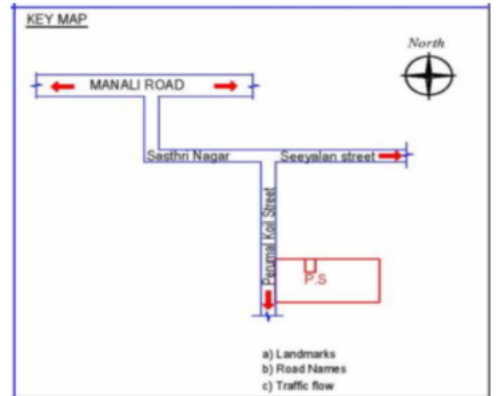

Cad View

Key MAP View