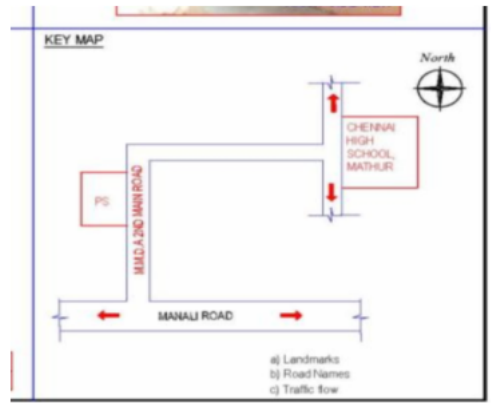

Key MAP View