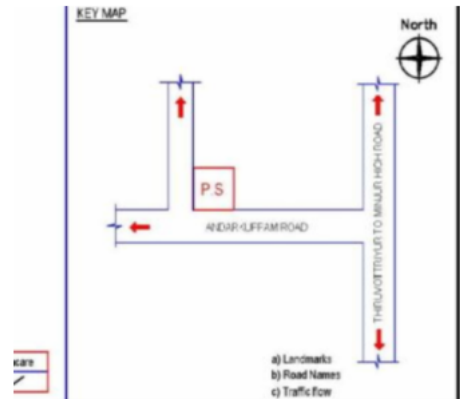

Key MAP View