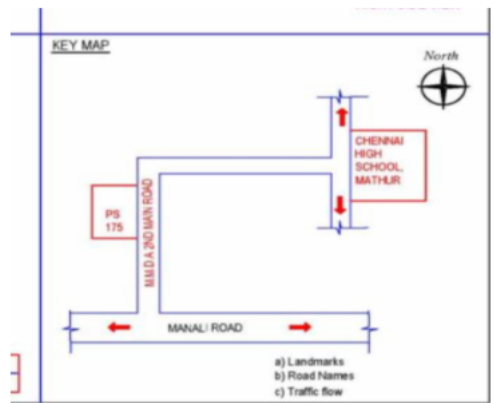

Key MAP View