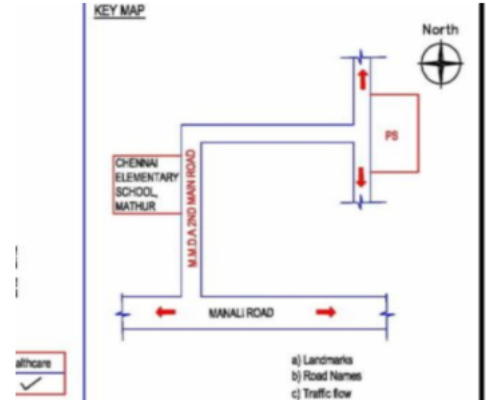

Key MAP View