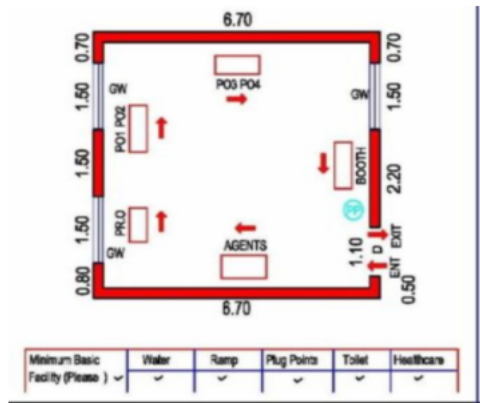

Google Map View

Polling Station Building Front View

Polling Station Front View

Cad View

Key MAP View

1	SCY2468502	பெயர் : தேசம் - கணவர் பெயர்: முருகேசன் - வீட்டு எண் : 1 வயது : 33 பாலினம் : பெண்	Photo is available	2	SCY3623287	பெயர் : லோகேஷ்வரி கணவர் பெயர்: ஜானகி ராமன் வீட்டு எண் : 1/194 வயது : 23 பாலினம் : பெண்	Photo is available	3	SCY4046165	பெயர் : சையதுல்லா தந்தையின் பெயர்: அப்துல் சலாம் வீட்டு எண் : 2 வயது : 60 பாலினம் : ஆண்	Photo is available
4	SCY4043717	பெயர் : மும்தாஜ் கணவர் பெயர்: சையதுல்லா வீட்டு எண் : 2 வயது : 54 பாலினம் : பெண்	Photo is available	# 5	SCY4046058	பெயர் : அஸரார் அகமது எஸ் இதரர் பெயர்: யாஷிக பர்வீன் கே வீட்டு எண் : 2 வயது : 32 பாலினம் : ஆண்	Photo is available	6	SCY4043568	பெயர் : அப்ரர் அகமது தந்தையின் பெயர்: சையதுல்லா வீட்டு எண் : 2 வயது : 28 பாலினம் : ஆண்	Photo is available
# 7	SCY4044053	பெயர் : யாஷிக பர்வீன் கே கணவர் பெயர்: அஸரார் அகமது எஸ் வீட்டு எண் : 2 வயது : 26 பாலினம் : பெண்	Photo is available	8	SCY2578102	பெயர் : லட்சுமி - கணவர் பெயர்: சுப்புராயலு - வீட்டு எண் : 3 வயது : 72 பாலினம் : பெண்	Photo is available	9	SCY0999060	பெயர் : தேவகுமார் - தந்தையின் பெயர்: துரைசாமி - வீட்டு எண் : 3 வயது : 70 பாலினம் : ஆண்	Photo is available
10	SCY3127479	பெயர் : ஜேசுதாசன் - தந்தையின் பெயர்: அந்தோணிமுத்து - வீட்டு எண் : 3 வயது : 68 பாலினம் : ஆண்	Photo is available	11	SCY2578144	பெயர் : வெங்கடேஸ்வரி - கணவர் பெயர்: விஜயசங்கரன் - வீட்டு எண் : 3 வயது : 62 பாலினம் : பெண்	Photo is available	12	SCY0999078	பெயர் : லாலிதா குமாரி - கணவர் பெயர்: தேவகுமார் - வீட்டு எண் : 3 வயது : 62 பாலினம் : பெண்	Photo is available
13	SCY1884261	பெயர் : விஜயகுமார் - தந்தையின் பெயர்: பாலகிருஷ்ணன் - வீட்டு எண் : 3 வயது : 59 பாலினம் : ஆண்	Photo is available	14	SCY1884188	பெயர் : சேகரியபெருமாள் - தந்தையின் பெயர்: கலியபெருமாள் - வீட்டு எண் : 3 வயது : 50 பாலினம் : ஆண்	Photo is available	15	SCY2044428	பெயர் : ஹரி கோபால் - தந்தையின் பெயர்: இனியன் - வீட்டு எண் : 3 வயது : 50 பாலினம் : ஆண்	Photo is available
16	SCY1884303	பெயர் : சுரேஷ்யஅழமுசவால - தந்தையின் பெயர்: சுந்தரமூர்த்தி - வீட்டு எண் : 3 வயது : 46 பாலினம் : ஆண்	Photo is available	17	SCY1884337	பெயர் : சரவணன் - தந்தையின் பெயர்: மணி - வீட்டு எண் : 3 வயது : 44 பாலினம் : ஆண்	Photo is available	18	SCY1884295	பெயர் : பச்சையப்பன் - தந்தையின் பெயர்: சந்திரசேகர் - வீட்டு எண் : 3 வயது : 44 பாலினம் : ஆண்	Photo is available
19	SCY2578136	பெயர் : சேர்மகனி - கணவர் பெயர்: ராஜி - வீட்டு எண் : 3 வயது : 43 பாலினம் : பெண்	Photo is available	20	SCY2578052	பெயர் : பார்த்தசாரதி - தந்தையின் பெயர்: சுப்புராயலு - வீட்டு எண் : 3 வயது : 43 பாலினம் : ஆண்	Photo is available	21	SCY2578078	பெயர் : வெங்கடரமணன் - தந்தையின் பெயர்: கணபதி - வீட்டு எண் : 3 வயது : 43 பாலினம் : ஆண்	Photo is available
22	SCY2578086	பெயர் : ஐயப்பன் - தந்தையின் பெயர்: ஆறுமுகம் - வீட்டு எண் : 3 வயது : 41 பாலினம் : ஆண்	Photo is available	23	SCY0999086	பெயர் : சாலமன் சுதிர் ராஜ் - தந்தையின் பெயர்: தேவகுமார் - வீட்டு எண் : 3 வயது : 40 பாலினம் : ஆண்	Photo is available	24	SCY2578060	பெயர் : சேவியர் சதிஷ் - தந்தையின் பெயர்: ஜேசுதாசன் அப்பா வீட்டு எண் : 3 வயது : 40 பாலினம் : ஆண்	Photo is available
25	SCY1884618	பெயர் : அழகம்மாள் - கணவர் பெயர்: சேகர் - வீட்டு எண் : 3 வயது : 36 பாலினம் : பெண்	Photo is available	26	SCY2427664	பெயர் : நித்தியா - தந்தையின் பெயர்: கணேசன் - வீட்டு எண் : 3 வயது : 35 பாலினம் : பெண்	Photo is available	27	SCY2427680	பெயர் : சத்தியா - தந்தையின் பெயர்: கணேசன் - வீட்டு எண் : 3 வயது : 34 பாலினம் : பெண்	Photo is available
28	SCY2177772	பெயர் : ராம்உடையஷர்ம - தந்தையின் பெயர்: ராம்பிளாஷ்ஷர்ம - வீட்டு எண் : 3 வயது : 34 பாலினம் : ஆண்	Photo is available	29	SCY2578151	பெயர் : பிரகாஷ் - தந்தையின் பெயர்: மணி - வீட்டு எண் : 3 வயது : 34 பாலினம் : ஆண்	Photo is available	30	SCY1678085	பெயர் : உமா - தந்தையின் பெயர்: துரை - வீட்டு எண் : 3 வயது : 32 பாலினம் : பெண்	Photo is available