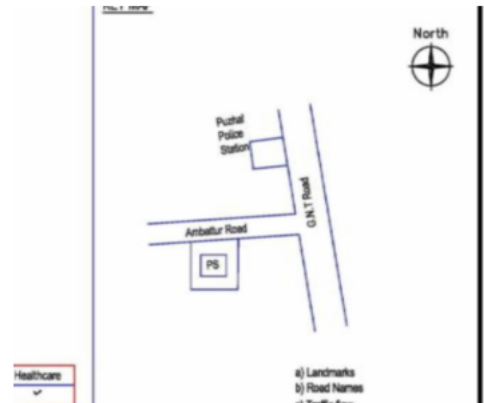

Key MAP View