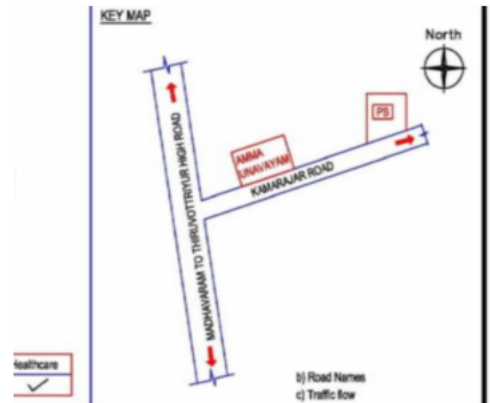

Cad View

Key MAP View