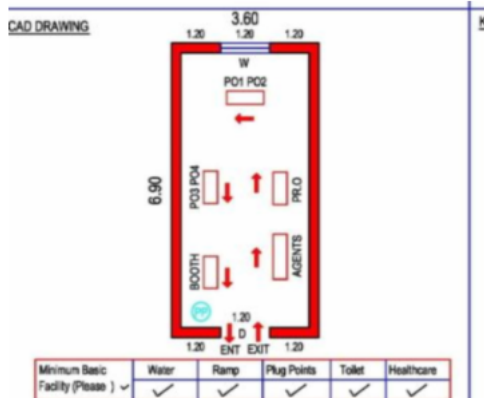

Cad View

Key MAP View